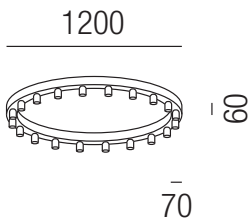

Indiana, 15x E27 42W

Schmiedeeisen schwarz matt

Bestell-Nr. Euro
25520/90

Indiana, 15x E27 42W

Schmiedeeisen schwarz matt

Bestell-Nr. Euro
25500/90

Indiana, 20x E27 42W

Schmiedeeisen schwarz matt

Bestell-Nr. Euro
25520/120

Indiana, 20x E27 42W

Schmiedeeisen schwarz matt

Bestell-Nr. Euro
25500/120

Indiana, 25x E27 42W

Schmiedeeisen schwarz matt

Bestell-Nr. Euro
25520/150

Indiana, 25x E27 42W

Schmiedeeisen schwarz matt

Bestell-Nr. Euro
25500/150