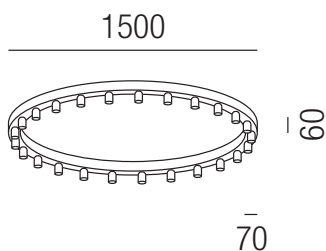

Bestell-Nr. Euro
25520/120

Indiana, 20x E27 42W 

Schmiedeeisen schwarz matt

Bestell-Nr. Euro
25500/120

Indiana, 25x E27 42W 

Schmiedeeisen schwarz matt

Bestell-Nr. Euro
25520/150

Indiana, 25x E27 42W 