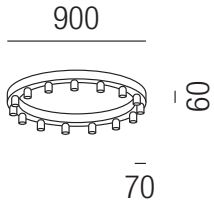

Indiana, 10x E27 42W

Indiana, 10x E27 42W

Schmiedeeisen schwarz matt

Schmiedeeisen schwarz matt

230VAC A++ - D

230VAC A++ - D

Bestell-Nr. Euro
25520/60

Bestell-Nr. Euro
25500/60

Indiana, 15x E27 42W 

Schmiedeeisen schwarz matt

Bestell-Nr. Euro
25520/90

Indiana, 15x E27 42W 

Schmiedeeisen schwarz matt

Bestell-Nr. Euro
25500/90

Indiana, 20x E27 42W 

Schmiedeeisen schwarz matt