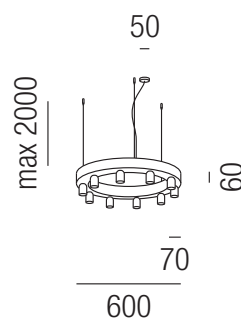

Indiana, 10x E27 42W

Indiana, 10x E27 42W

Schmiedeeisen schwarz matt

Schmiedeeisen schwarz matt

230VAC A++ - D

230VAC A++ - D

Bestell-Nr. Euro
25520/60

Bestell-Nr. Euro
25500/60