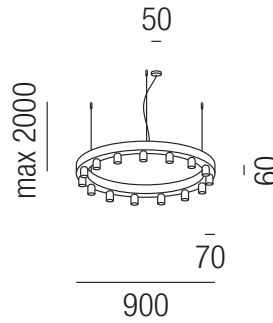

Indiana, 10x E27 42W

Indiana, 10x E27 42W

Schmiedeeisen schwarz matt

Schmiedeeisen schwarz matt

230VAC A++ - D

230VAC A++ - D

Bestell-Nr. Euro
25520/60

Bestell-Nr. Euro
25500/60

Indiana, 15x E27 42W 

Schmiedeeisen schwarz matt

Bestell-Nr. Euro
25520/90

Indiana, 15x E27 42W 

Schmiedeeisen schwarz matt

Bestell-Nr. Euro
25500/90

Indiana, 20x E27 42W 

Schmiedeeisen schwarz matt