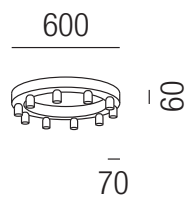

Indiana, 10x E27 42W

Indiana, 10x E27 42W

Schmiedeeisen schwarz matt

Schmiedeeisen schwarz matt

230VAC A++ - D

230VAC A++ - D

Bestell-Nr. Euro
25520/60

Bestell-Nr. Euro
25500/60