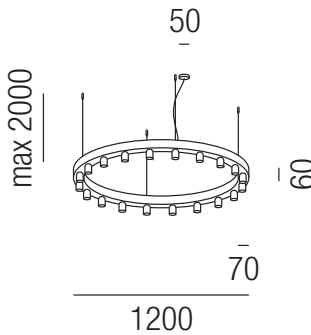

Bestell-Nr. Euro
25520/120

Indiana, 20x E27 42W 

Schmiedeeisen schwarz matt

Bestell-Nr. Euro
25500/120

Indiana, 25x E27 42W 

Schmiedeeisen schwarz matt

Bestell-Nr. Euro
25520/150

Indiana, 25x E27 42W 