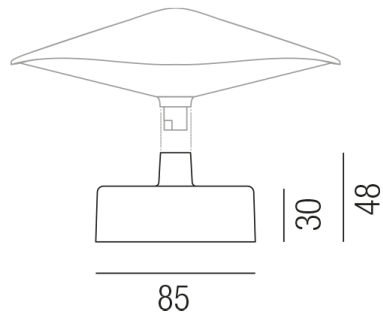

Produktdatenblatt

ZUKINNO 86140/8-BR

Beschreibung

ZUB KINNO
NUR Montage/bronze
dm85/H30/GH48mm
CE-Kennzeichnung

Projektbilder - Zusatzbilder - Detailbilder

Technische Änderungen vorbehalten, druck-, scan- und kalibrierungsbedingt sind Farbabweichungen möglich.