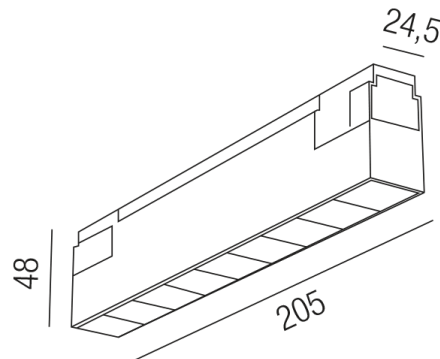

Produktdatenblatt

ARTALIS48 64920/21-SWW

Beschreibung

STR ARTALIS 48VDC - eyeline intrack
 starr/schwarz/Linsenoptik 36°
 LED 10W 3000K 999lm CRI>90
 L205/B24,5/H48mm

Anschluss 48V Gleichspannung, Schutzklasse III - Elektrische Isolierungsklasse (IEC), Schutzart IP20, Anwendung im Innenbereich, Installation an der Decke, 1 seitiger Lichtaustritt - down breitstrahlend, Abstrahlwinkel 36°, Lieferung ohne Netzteil, Betriebsgeräte schaltbar (nicht dimmbar), Betriebsgerät DALI dimmbar, Farbwiedergabeindex CRI >90, Farbtemperatur von warmweiß 3000K, Energieeffizienzklasse, F, CE-Kennzeichnung