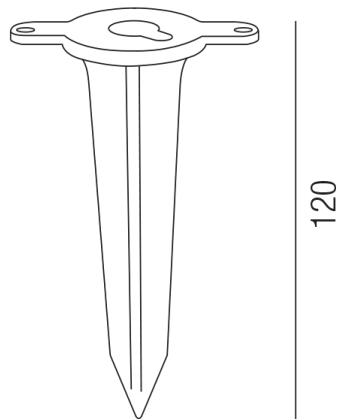

### Beschreibung

ZUB SHAKER big  
Erdspeiß/schwarz  
CE-Kennzeichnung