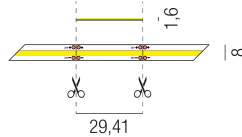

Produktdatenblatt

LED STRIPS24 69441/300-CW

A++

Beschreibung

LED COB-STRIPs 24V - IP20 - CRI >90

24VDC/kaltweiß 4000K/11,5W 980lm je lfm

B8/H1,6mm/Doppelklebeband/Leiterplatte weiß/3-lfm Rolle

teilbar nach 29,41mm/544Chips je m

Anschluss 24V Gleichspannung, Schutzklasse III - Elektrische Isolierungsklasse (IEC), Schutzart IP20, Anwendung im Innenbereich, Installation an der Wand, Decke oder auf dem Boden, 1 seitiger Lichtaustritt - down breitstrahlend, Abstrahlwinkel 120°, Lieferung ohne Netzteil, Farbwiedergabeindex CRI >90, Farbtemperatur von kaltweiß 4000K, Energieeffizienzklasse, A++