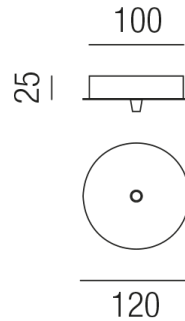

Produktdatenblatt

COMPO ZU123/20V-1-C

Beschreibung

COMPO Rondelle - vertikal
rund/chrom/1 zentraler Auslass vertikal
dm100/H25mm