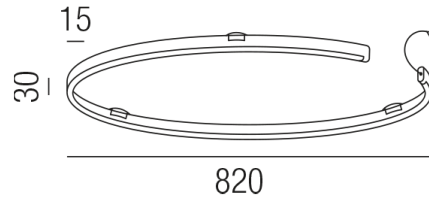

Produktdatenblatt

LEGGERA 82420/82-WSWW

Beschreibung

DL LEGGERA - IP54 - 24V

Alu weiß matt/Direktlicht/Diffuser opal

LED 48W 2700K 2503lm CRI>90

dm820/H30mm/ohne Netzteil

Anschluss 24V Gleichspannung, Schutzklasse III - Elektrische Isolierungsklasse (IEC), Schutzart IP54, Anwendung im Innen- und Außenbereich, Installation an der Decke, 1 seitiger Lichtaustritt - down breitstrahlend, Leuchte geeignet für die Montage auf entflammaren Oberflächen, Lieferung ohne Netzteil, Farbwiedergabeindex CRI >90, Blendungsbewertung UGR <22, Farbtemperatur von superwarmweiß 2700K, Energieeffizienzklasse, A - G, CE-Kennzeichnung