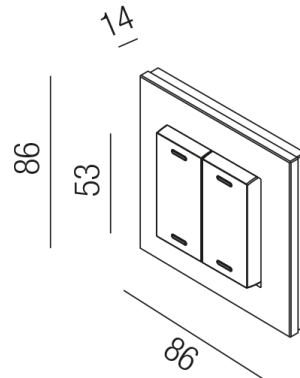

Produktdatenblatt

CASAMBI 43LED/457-S

Beschreibung

Mod CASAMBI

2 Kanal EnOcean Wandschalter

Front: Glas schwarz/batterielos

86x86/T14mm

Schutzart IP20, Anwendung im Innenbereich, Installation an der Wand, Betriebsgerät CASAMBI Smart Home, Betriebsgeräte schaltbar (nicht dimmbar), CE-Kennzeichnung