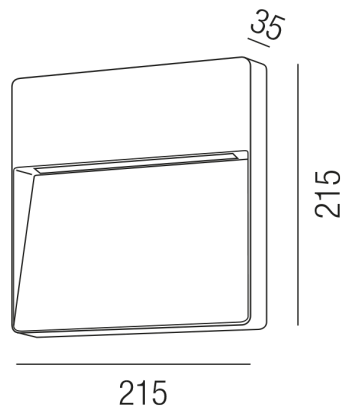

Produktdatenblatt

DARK 85986/3-A

Beschreibung

WL DARK

Aluminium anthrazit/Diffuser PC prismat.

215x215/AL 35mm/LED 9W 3000K 740lm CRI>90

Anschluss 230V Wechselspannung, Schutzklasse I - Elektrische Isolierungsklasse (IEC), Schutzart IP54, Anwendung im Innen- und Außenbereich, Installation an der Wand, 1 seitiger Lichtaustritt - down breitstrahlend, Leuchte geeignet für die Montage auf entflammaren Oberflächen, Netzteil integriert, Betriebsgeräte schaltbar (nicht dimmbar), Farbwiedergabeindex CRI >80, Farbtemperatur von warmweiß 3000K, Energieeffizienzklasse, A+