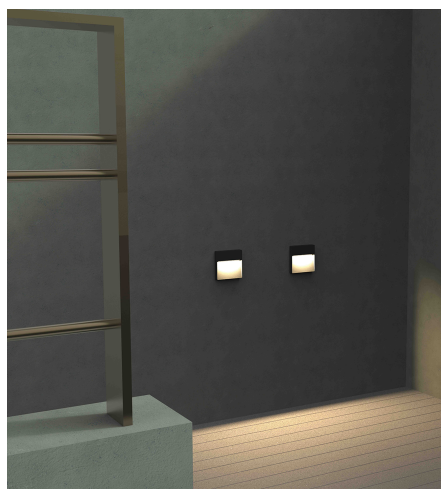

Projektbilder - Zusatzbilder - Detailbilder

Technische Änderungen vorbehalten, druck-, scan- und kalibrierungsbedingt sind Farbabweichungen möglich.