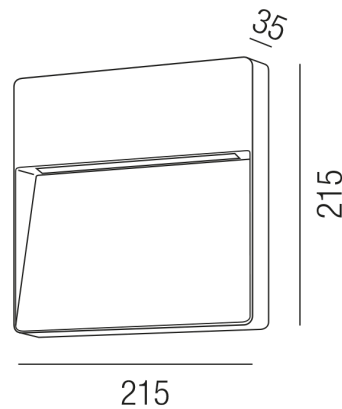

Produktdatenblatt

DARK 85986/3-A

Beschreibung

WL DARK

Aluminium anthrazit/Diffuser PC prismat.

215x215/AL 35mm/LED 9W 3000K 740lm CRI>90

Anschluss 230V Wechselspannung, Schutzklasse I - Elektrische Isolierungsklasse (IEC), Schutzart IP54, Anwendung im Innen- und Außenbereich, Installation an der Wand, 1 seitiger Lichtaustritt - down breitstrahlend, Leuchte geeignet für die Montage auf entflammaren Oberflächen, Netzteil integriert, Betriebsgeräte schaltbar (nicht dimmbar), Farbwiedergabeindex CRI >80, Farbtemperatur von warmweiß 3000K, Energieeffizienzklasse, F, CE-Kennzeichnung