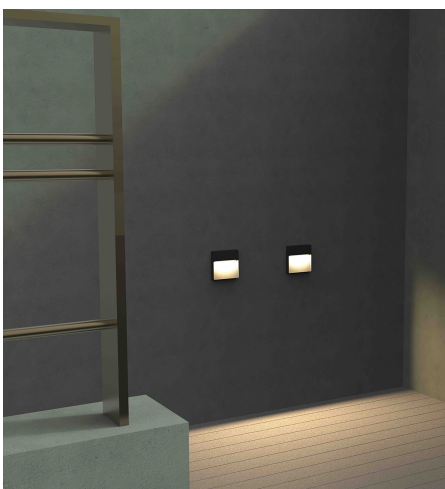

Projektbilder - Zusatzbilder - Detailbilder

Technische Änderungen vorbehalten, druck-, scan- und kalibrierungsbedingt sind Farbabweichungen möglich.