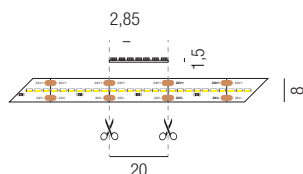

ultralong Strip 4,6W/m, IP33 + IP67, 24VDC, monochrome LED Strips

ohne Netzteil, bestrombar **24VDC**, 60 Dioden/m, max. Länge je Einspeisung 30000mm, Leiterplatten weiß, 3M Doppelklebeband, Einspeisung 1500mm am Anfang und Ende des Strips

ultralong Strip 9,6W/m, IP33, 24VDC, monochrome LED Strips

ohne Netzteil, bestrombar **24VDC**, 120 Dioden/m, max. Länge je Einspeisung 20000mm, Leiterplatten weiß, 3M Doppelklebeband, Einspeisung 1500mm am Anfang und Ende des Strips

24VDC     

    **A++**

Bestell-Nr.	Länge	Lumen	Euro
69449/2000-	 20000 mm	911 lm/m	
69449/2000-	 20000 mm	960 lm/m	

minicut 9,6W/m, IP33, 24VDC, monochrome LED Strips

ohne Netzteil, bestrombar **24VDC**, 350 Dioden/m, max. Länge je Einspeisung 6000mm, Leiterplatten weiß, 3M Doppelklebeband, Einspeisung 1500mm am Anfang und Ende des Strips

24VDC      

     **A++**

Bestell-Nr.	Länge	Lumen	Euro
69440/300-	 3000 mm	675 lm/m	
69440/300-	 3000 mm	710 lm/m	
69440/300-	 3000 mm	740 lm/m	
69440/600-	 6000 mm	675 lm/m	
69440/600-	 6000 mm	710 lm/m	
69440/600-	 6000 mm	740 lm/m	