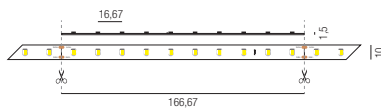

ultralong Strip 4,6W/m, IP33 + IP67, 24VDC, monochrome LED Strips

ohne Netzteil, bestrombar **24VDC**, 60 Dioden/m, max. Länge je Einspeisung 30000mm, Leiterplatten weiß, 3M Doppelklebeband, Einspeisung 1500mm am Anfang und Ende des Strips

-  - superwarmweiß 2700K
-  - warmweiß 3000K
-  - kaltweiß 4200K

24VDC      

     **A++**

Bestell-Nr.	Länge	Lumen	Euro
IP 33			
69445/3000-	 30000 mm	375 lm/m	
69445/3000-	 30000 mm	385 lm/m	
IP 67			
69465/3000-	 30000 mm	375 lm/m	
69465/3000-	 30000 mm	385 lm/m	

ultralong Strip 9,6W/m, IP33, 24VDC, monochrome LED Strips

ohne Netzteil, bestrombar **24VDC**, 120 Dioden/m, max. Länge je Einspeisung 20000mm, Leiterplatten weiß, 3M Doppelklebeband, Einspeisung 1500mm am Anfang und Ende des Strips

24VDC     

    **A++**

Bestell-Nr.	Länge	Lumen	Euro
69449/2000-	 20000 mm	911 lm/m	
69449/2000-	 20000 mm	960 lm/m	

minicut 9,6W/m, IP33, 24VDC, monochrome LED Strips

ohne Netzteil, bestrombar **24VDC**, 350 Dioden/m, max. Länge je Einspeisung 6000mm, Leiterplatten weiß, 3M Doppelklebeband, Einspeisung 1500mm am Anfang und Ende des Strips