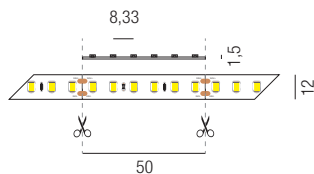

ultralong Strip 4,6W/m, IP33 + IP67, 24VDC, monochrome LED Strips

ohne Netzteil, bestrombar **24VDC**, 60 Dioden/m, max. Länge je Einspeisung 30000mm, Leiterplatten weiß, 3M Doppelklebeband, Einspeisung 1500mm am Anfang und Ende des Strips

-  - superwarmweiß 2700K
-  - warmweiß 3000K
-  - kaltweiß 4200K

24VDC      

     **A++**

Bestell-Nr.	Länge	Lumen	Euro
IP 33			
69445/3000-	 30000 mm	375 lm/m	
69445/3000-	 30000 mm	385 lm/m	
IP 67			
69465/3000-	 30000 mm	375 lm/m	
69465/3000-	 30000 mm	385 lm/m	

ultralong Strip 9,6W/m, IP33, 24VDC, monochrome LED Strips

ohne Netzteil, bestrombar **24VDC**, 120 Dioden/m, max. Länge je Einspeisung 20000mm, Leiterplatten weiß, 3M Doppelklebeband, Einspeisung 1500mm am Anfang und Ende des Strips

24VDC     

    **A++**

Bestell-Nr.	Länge	Lumen	Euro
69449/2000-	 20000 mm	911 lm/m	
69449/2000-	 20000 mm	960 lm/m	

minicut 9,6W/m, IP33, 24VDC, monochrome LED Strips

ohne Netzteil, bestrombar **24VDC**, 350 Dioden/m, max. Länge je Einspeisung 6000mm, Leiterplatten weiß, 3M Doppelklebeband, Einspeisung 1500mm am Anfang und Ende des Strips