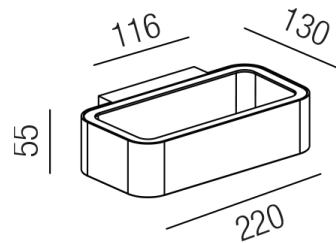

### Beschreibung

WL MULTIWALL - line

anthrazit/Diffuser satin/Up&Downlight

B220/H55/AL130mm/LED 1x 7W 3000K/560lm

Anschluss 230V Wechselspannung, Schutzklasse I - Elektrische Isolierungsklasse (IEC), Schutzart IP54, Anwendung im Innen- und Außenbereich, Installation an der Wand, 2 seitiger Lichtaustritt - down breitstrahlend, up breitstrahlend, Abstrahlwinkel 150°, Leuchte geeignet für die Montage auf entflammaren Oberflächen, Netzteil integriert, Betriebsgeräte schaltbar (nicht dimmbar), Farbwiedergabeindex CRI >80, Farbtemperatur von warmweiß 3000K, Energieeffizienzklasse, F, CE-Kennzeichnung