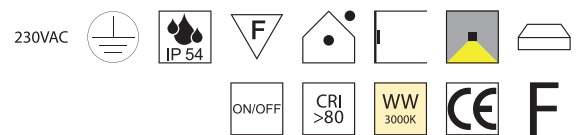

Multiwall, LED 7W, 560lm, 3000K

Aluminium anthrazit, Glas klar

Bestell-Nr.	Euro
84986/13-A	96,90