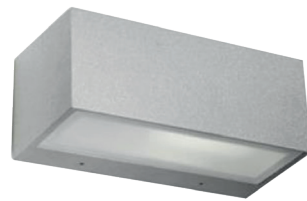

Multiwall, LED 7W, 560lm, 3000K

Aluminium anthrazit oder weiß

| Bestell-Nr. | Farbauswahl angeben | Euro |
|-------------|----------------------------|--------|
| 84986/22- | <input type="checkbox"/> W | 136,70 |
| 84986/22- | <input type="checkbox"/> A | 141,60 |

Nemesis, 1x E27 LED 12W

Aluminium anthrazit, aluminiumgrau oder weiß

A-G

| Bestell-Nr. | Farbauswahl angeben | Euro |
|-------------|--|--------|
| 86731/22- | <input type="checkbox"/> A <input type="checkbox"/> ALU <input type="checkbox"/> W | 139,70 |