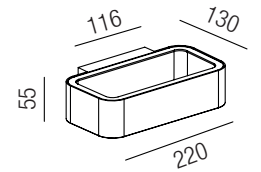

Nemesis, 1x E27 LED 12W

Aluminium anthrazit, aluminiumgrau oder weiß

A-G

| Bestell-Nr. | Farbauswahl angeben | Euro |
|-------------|--|--------|
| 86731/22- | <input type="checkbox"/> A <input type="checkbox"/> ALU <input type="checkbox"/> W | 139,70 |