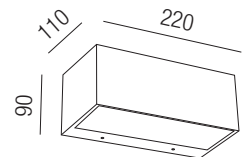

Nemesis, 1x E27 LED 12W

Aluminium anthrazit, aluminiumgrau oder weiß

A-G

| Bestell-Nr. | Farbauswahl angeben | Euro |
|-------------|--|--------|
| 86731/22- | <input type="checkbox"/> A <input type="checkbox"/> ALU <input type="checkbox"/> W | 139,70 |