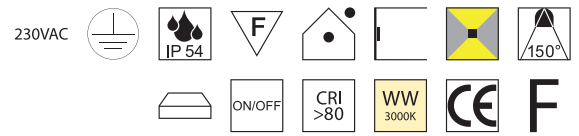

Multiwall, LED 7W, 560lm, 3000K

Aluminium anthrazit oder weiß

| Bestell-Nr. | Farbauswahl angeben | Euro |
|-------------|----------------------------|--------|
| 84986/22- | <input type="checkbox"/> W | 136,70 |
| 84986/22- | <input type="checkbox"/> A | 141,60 |

Nemesis, 1x E27 LED 12W

Aluminium anthrazit, aluminiumgrau oder weiß

A-G

| Bestell-Nr. | Farbauswahl angeben | Euro |
|-------------|--|--------|
| 86731/22- | <input type="checkbox"/> A <input type="checkbox"/> ALU <input type="checkbox"/> W | 139,70 |