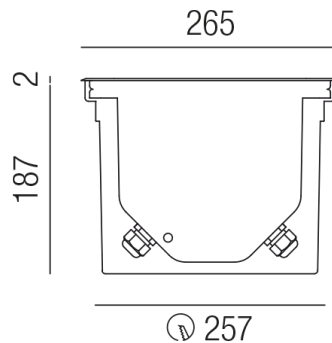

## HYDROFLOOR INOX 83358/27-45-CW

### Beschreibung

EL HYDROFLOOR INOX maxi - LED

Ring+Gehäuse AISI 316/Glas klar/rund/Abstrahlwinkel 45°

LED 12W 4000K 1083lm CRI >80

Kabel 1000mm/inkl. Einbaudose

dm265/ET187/Loch257mm/Netzteil schaltbar

Anschluss 230V Wechselspannung, Schutzklasse I - Elektrische Isolierungsklasse (IEC), Schutzart IP67, Anwendung im Innen- und Außenbereich, Installation auf dem Boden, Edelstahl AISI 316, Lochausschnitt rund: 257mm, schwenkbar 15°, 1 seitiger Lichtaustritt - up breitstrahlend, Abstrahlwinkel 45°, Netzteil integriert, Betriebsgeräte schaltbar (nicht dimmbar), Farbwiedergabeindex CRI >80, Farbtemperatur von kaltweiß 4000K, Energieeffizienzklasse, A+, überrollbare Leuchte bis 5000kg, Lieferung inklusive Einbaudose