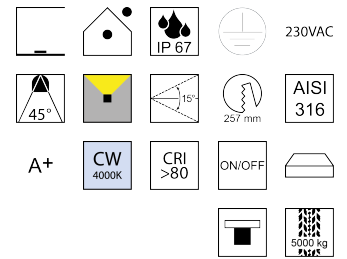

### Beschreibung

EL HYDROFLOOR INOX maxi - LED

Ring+Gehäuse AISI 316/Glas klar/rund/Abstrahlwinkel 45°

LED 12W 4000K 1083lm CRI >80

Kabel 1000mm/inkl. Einbaudose

dm265/ET187/Loch257mm/Netzteil schaltbar

Anschluss 230V Wechselspannung, Schutzklasse I - Elektrische Isolierungsklasse (IEC), Schutzart IP67, Anwendung im Innen- und Außenbereich, Installation auf dem Boden, Edelstahl AISI 316, Lochausschnitt rund: 257mm, schwenkbar 15°, 1 seitiger Lichtaustritt - up breitstrahlend, Abstrahlwinkel 45°, Netzteil integriert, Betriebsgeräte schaltbar (nicht dimmbar), Farbwiedergabeindex CRI >80, Farbtemperatur von kaltweiß 4000K, Energieeffizienzklasse, A+, überrollbare Leuchte bis 5000kg, Lieferung inklusive Einbaudose