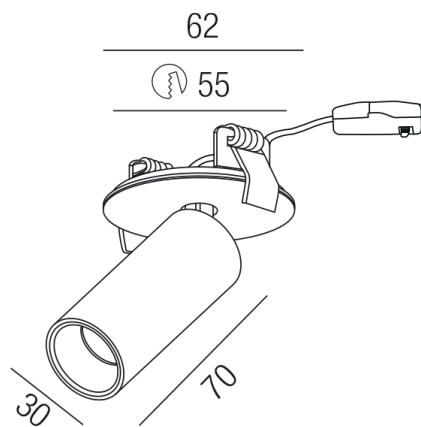

## AXIS 53860-DALI-SCCT

### Beschreibung

EL AXIS

355° dreh- & 65° schwenkbar/schwarz

LED 8W/200mA 36V/CRI>90

2,7K (528lm), 3K (564lm)/38°

dm30/L70/AD62/Loch 55mm

DALI push dimmbar

Anschluss 230V Wechselspannung, Schutzklasse II - Elektrische Isolierungsklasse (IEC), Schutzart IP20, Anwendung im Innenbereich, Installation an der Wand oder Decke, Lochausschnitt rund: 55mm, drehbar 355°, schwenkbar 65°, 1 seitiger Lichtaustritt - down breitstrahlend, Abstrahlwinkel 38°, Leuchte geeignet für die Montage auf entflammaren Oberflächen, Netzteil angebaut oder steckbar, Betriebsgerät SWITCH & DALI dimmbar, Farbwiedergabeindex CRI >90, Energieeffizienzklasse, F, CE-Kennzeichnung, integrierter Colorswitch 2 Lichtfarben einstellbar - 2700K, 3000K