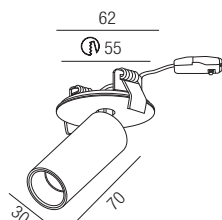

S - schwarz matt  
W - weiß matt

**Axis, LED 8W LED**

Aluminium, dreh- und schwenkbar, Lichtfarben einstellbar 2,7K (528lm) / 3K (564lm)

Bestell-Nr.	Farbauswahl angeben	Euro
53860-TRI-	S W + CCT	84,70
53860-DALI-	S W + CCT	108,70

**Hydra, LED 5W, 625lm, 3000K LED**

Aluminium schwarz matt, schwenkbar

Bestell-Nr.	Euro
57366-TRI-S	102,50