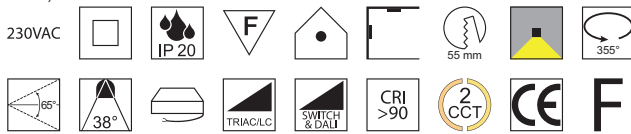

S - schwarz matt  
W - weiß matt

**Axis, LED 8W LED**

Aluminium, dreh- und schwenkbar, Lichtfarben einstellbar 2,7K (528lm) / 3K (564lm)

Bestell-Nr.	Farbauswahl angeben	Euro
53860-TRI-	S W + CCT	84,70
53860-DALI-	S W + CCT	108,70