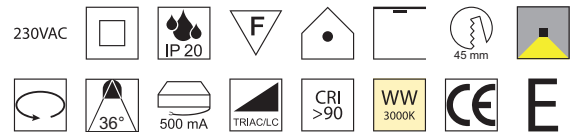

Hydra, LED 5W, 625lm, 3000K LED

Aluminium schwarz matt, schwenkbar

Bestell-Nr.	Euro
57366-TRI-S	102,50