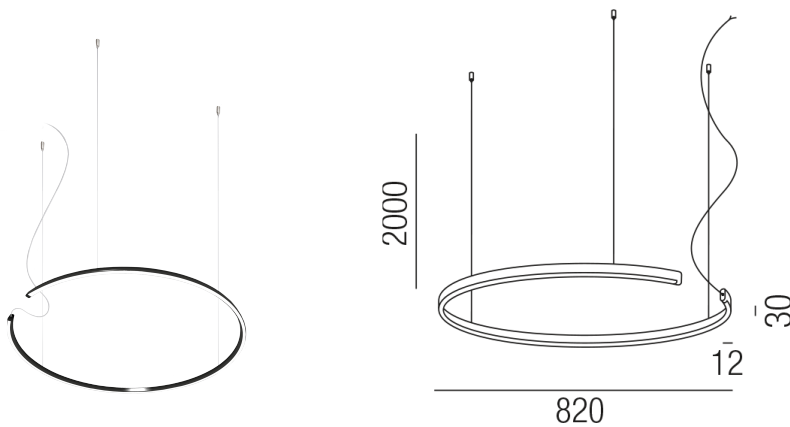

## LEGGERA 82400/82-SSWW

### Beschreibung

HL LEGGERA - IP54 - 24V

Alu schwarz matt/Direktlicht/Diffuser opal

LED 48W 2700K 2503lm CRI>90

dm820/H30mm/GH2000mm/ohne Netzteil

Anschluss 24V Gleichspannung, Schutzklasse III - Elektrische Isolierungsklasse (IEC), Schutzart IP54, Anwendung im Innen- und Außenbereich, Installation an der Decke, 1 seitiger Lichtaustritt - down breitstrahlend, Leuchte geeignet für die Montage auf entflammaren Oberflächen, Lieferung ohne Netzteil, Farbwiedergabeindex CRI >90, Blendungsbewertung UGR <22, Farbtemperatur von superwarmweiß 2700K, Energieeffizienzklasse, G, CE-Kennzeichnung