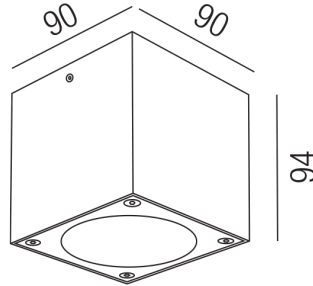

### Beschreibung

DL HECTOR - COB

quadr./weiß/Glas klar/ Downlight

90x90/H94mm/LED 1x7W 3000K 630lm

Anschluss 230V Wechselspannung, Schutzklasse I - Elektrische Isolierungsklasse (IEC), Schutzart IP54, Anwendung im Innen- und Außenbereich, Installation an der Decke, 1 seitiger Lichtaustritt - down breitstrahlend, Abstrahlwinkel 120°, Leuchte geeignet für die Montage auf entflammaren Oberflächen, Netzteil integriert, Konstantstrom 700mA, Betriebsgeräte schaltbar (nicht dimmbar), Farbwiedergabeindex CRI >80, Farbtemperatur von warmweiß 3000K, Energieeffizienzklasse, A+