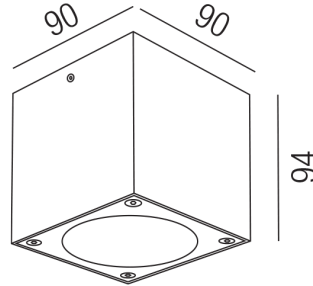

### Beschreibung

DL HECTOR - COB

quadr./weiß/Glas klar/ Downlight

90x90/H94mm/LED 1x7W 3000K 630lm

Anschluss 230V Wechselspannung, Schutzklasse I - Elektrische Isolierungsklasse (IEC), Schutzart IP54, Anwendung im Innen- und Außenbereich, Installation an der Decke, 1 seitiger Lichtaustritt - down breitstrahlend, Abstrahlwinkel 120°, Leuchte geeignet für die Montage auf entflammaren Oberflächen, Netzteil integriert, Konstantstrom 700mA, Betriebsgeräte schaltbar (nicht dimmbar), Farbwiedergabeindex CRI >80, Farbtemperatur von warmweiß 3000K, Energieeffizienzklasse, F, CE-Kennzeichnung