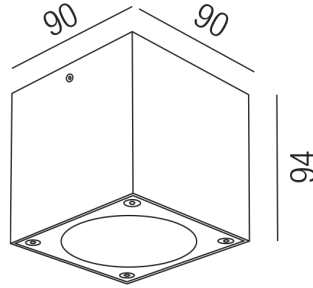

Produktdatenblatt

HECTOR 84921/9-W

Beschreibung

DL HECTOR - COB

quadr./weiß/Glas klar/ Downlight

90x90/H94mm/LED 1x7W 3000K 630lm

Anschluss 230V Wechselspannung, Schutzklasse I - Elektrische Isolierungsklasse (IEC), Schutzart IP54, Anwendung im Innen- und Außenbereich, Installation an der Decke, 1 seitiger Lichtaustritt - down breitstrahlend, Abstrahlwinkel 120°, Leuchte geeignet für die Montage auf entflammaren Oberflächen, Netzteil integriert, Konstantstrom 700mA, Betriebsgeräte schaltbar (nicht dimmbar), Farbwiedergabeindex CRI >80, Farbtemperatur von warmweiß 3000K, Energieeffizienzklasse, A+