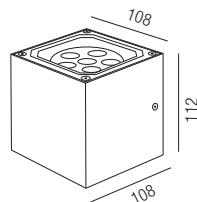

A - anthrazit  
 R - rost  
 W - weiß matt

**Hektor, Up & Down, LED 2x6W, 960lm, 3000K** LED

Aluguss, Gläser klar

230VAC       

Bestell-Nr.	Farbauswahl angeben	Euro
84939/11-	<span style="border: 1px solid black; padding: 1px;">A</span> <span style="border: 1px solid black; padding: 1px;">R</span> <span style="border: 1px solid black; padding: 1px;">W</span>	238,20