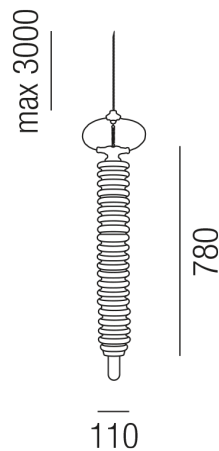

Produktdatenblatt

BATTERSEA 26170/78-S

Beschreibung

HL BATTERSEA

1fl/Keramik schwarz

dm110/H780mm /für 1x E27 70W

Anschluss 230V Wechselspannung, Schutzklasse I - Elektrische Isolierungsklasse (IEC), Schutzart IP20, Anwendung im Innenbereich, Installation an der Decke, 4 seitiger Lichtaustritt - Rundumlicht (in alle Richtungen), Leuchte geeignet für die Montage auf entflammaren Oberflächen, Energieeffizienzklasse, A++ - D