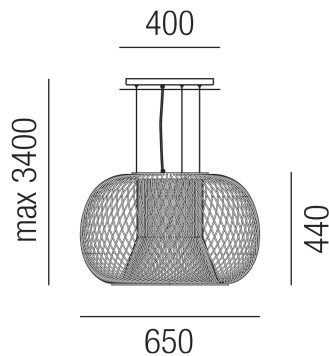

Produktdatenblatt

IMPOSSIBLE 34912/65-W

Beschreibung

HL IMPOSSIBLE

1fl/Metall weiß lackiert

dm650/H440/GH3400mm

1x E27 max. 70W

Anschluss 230V Wechselspannung, Schutzklasse I - Elektrische Isolierungsklasse (IEC), Schutzart IP20, Anwendung im Innenbereich, Installation an der Decke, 4 seitiger Lichtaustritt - Rundumlicht (in alle Richtungen), Leuchte geeignet für die Montage auf entflammaren Oberflächen, Energieeffizienzklasse, A++ - D

Projektbilder - Zusatzbilder - Detailbilder

Technische Änderungen vorbehalten, druck-, scan- und kalibrierungsbedingt sind Farbabweichungen möglich.