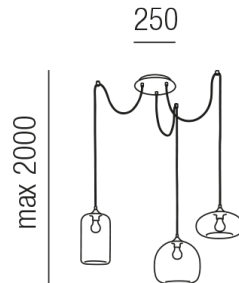

Produktdatenblatt

FIONA 10603/200G-GE

Beschreibung

HL FIONA

3fl/Metall weiß/Glas amber

Baldachin dm250/GH2000mm

für 3x E27 42W

Anschluss 230V Wechselspannung, Schutzklasse I - Elektrische Isolierungsklasse (IEC), Schutzart IP20, Anwendung im Innenbereich, Installation an der Decke, 4 seitiger Lichtaustritt - Rundumlicht (in alle Richtungen), Leuchte geeignet für die Montage auf entflammaren Oberflächen, Energieeffizienzklasse, A++ - D

Projektbilder - Zusatzbilder - Detailbilder

Technische Änderungen vorbehalten, druck-, scan- und kalibrierungsbedingt sind Farbabweichungen möglich.