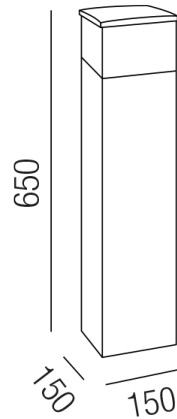

Produktdatenblatt

CUBIC 85040/65-A

Beschreibung

SL CUBIC 650 - IP65 - 3CCT
 Alu anthrazit/Diffuser PC satiniert
 LED 17,5W CRI>80
 2,7K(1378lm) 3,2K(1421lm) 4K(1464lm)
 L150/B150/H650mm/ON-OFF

Anschluss 230V Wechselspannung, Schutzklasse I - Elektrische Isolierungskategorie (IEC), Schutzart IP65, Anwendung im Innen- und Außenbereich, Installation auf dem Boden, 4-seitiger Lichtaustritt - Rundumlicht (in alle Richtungen), Leuchte geeignet für die Montage auf entflammenden Oberflächen, Netzteil integriert, Betriebsgeräte schaltbar (nicht dimmbar), Farbwiedergabeindex CRI >90, Energieeffizienzklasse, E, CE-Kennzeichnung, integrierter Colorswitch 3 Lichtfarben einstellbar - 2700K, 3200K, 4000K

Projektbilder - Zusatzbilder - Detailbilder

Technische Änderungen vorbehalten, druck-, scan- und kalibrierungsbedingt sind Farbabweichungen möglich.