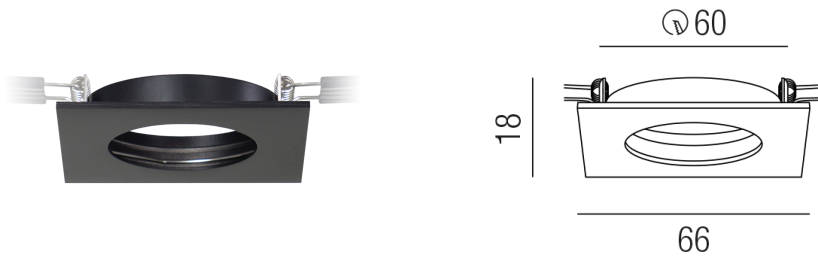

### Beschreibung

ZUB POLY

NUR Einbaurahmen/quad./starr/schwarz

65x65/Loch 58mm

Schutzart IP20, Anwendung im Innenbereich, Installation an der Wand oder Decke, Lochausschnitt rund: 60mm