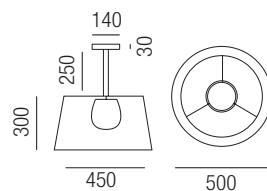

Drum, 1x E27 LED 12W

Metall schwarz matt oder weiß matt, Diffusor opal matt, Kordel gewickelt

230VAC

A-G

Bestell-Nr.	Farbauswahl angeben	Euro
83030/22-	S W + GGE A GR R BR S	648,40

Drum, 1x E27 LED 12W

Metall schwarz matt oder weiß matt, Diffusor opal matt, Kordel gewickelt

230VAC

A-G

Bestell-Nr.	Farbauswahl angeben	Euro
83070/60-	S W + GGE A GR R BR S	986,40

Drum, 1x E27 LED 12W 

Metall schwarz matt oder weiß matt, Diffusor opal matt, Kordel gewickelt

230VAC       

 A-G

Bestell-Nr. Farbauswahl angeben Euro
 83060/50- **S** **W** + **GGE** **A** **GR** **R** **BR** **S** 834,40

Drum, 1x E27 LED 12W 

Metall schwarz matt oder weiß matt, Diffusor opal matt, Kordel gewickelt, Kabellänge: 2700mm

230VAC       

  A-G

Bestell-Nr. Farbauswahl angeben Euro
 83055/163- **S** **W** + **GGE** **A** **GR** **R** **BR** **S** 1238,20