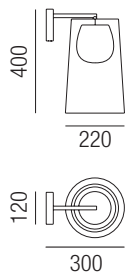

- Kordelfarben**
- GGE - graubeige | 1196
 - A - steingrau | 120
 - GR - olivgrün | 323
 - R - coñac | 255
 - BR - moccabraun | 175
 - S - schwarz | 211
- Oberflächen**
- S - schwarz matt
 - W - weiß matt

Drum, 1x E27 LED 12W

Metall schwarz matt oder weiß matt, Diffusor opal matt, Kordel gewickelt

230VAC

A-G

Bestell-Nr.	Farbauswahl angeben	Euro
83030/22-	S W + GGE A GR R BR S	648,40

Drum, 1x E27 LED 12W

Metall schwarz matt oder weiß matt, Diffusor opal matt, Kordel gewickelt

230VAC

A-G

Bestell-Nr.	Farbauswahl angeben	Euro
83070/60-	S W + GGE A GR R BR S	986,40

Drum, 1x E27 LED 12W 

Metall schwarz matt oder weiß matt, Diffusor opal matt, Kordel gewickelt

230VAC       

 A-G

Bestell-Nr. Farbauswahl angeben Euro
 83060/50- **S** **W** + **GGE** **A** **GR** **R** **BR** **S** 834,40

Drum, 1x E27 LED 12W 

Metall schwarz matt oder weiß matt, Diffusor opal matt, Kordel gewickelt, Kabellänge: 2700mm

230VAC       

  A-G

Bestell-Nr. Farbauswahl angeben Euro
 83055/163- **S** **W** + **GGE** **A** **GR** **R** **BR** **S** 1238,20