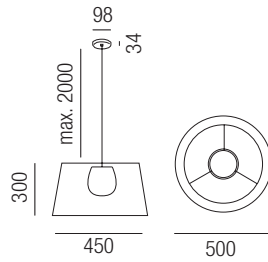

230VAC

A-G

Bestell-Nr.	Farbauswahl angeben	Euro
83070/60-	S W + GGE A GR R BR S	986,40

Drum, 1x E27 LED 12W 

Metall schwarz matt oder weiß matt, Diffusor opal matt, Kordel gewickelt

230VAC       

 A-G

Bestell-Nr. Farbauswahl angeben Euro
 83060/50- **S** **W** + **GGE** **A** **GR** **R** **BR** **S** 834,40

Drum, 1x E27 LED 12W 

Metall schwarz matt oder weiß matt, Diffusor opal matt, Kordel gewickelt, Kabellänge: 2700mm

230VAC       

  A-G

Bestell-Nr. Farbauswahl angeben Euro
 83055/163- **S** **W** + **GGE** **A** **GR** **R** **BR** **S** 1238,20