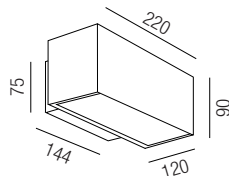

**Afrodita**, LED 13W, 913lm, 3000K **LED**

Aluminium, Glas satiniert

230VAC

Bestell-Nr.	Farbauswahl angeben	Euro
86535/22-	<b>A</b> <b>ALU</b> <b>W</b> + <b>WW</b>	218,90

**Afrodita**, LED 18W, 1644lm, 3000K **LED**