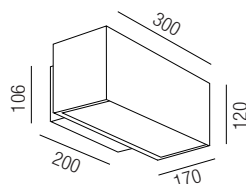

Bestell-Nr.	Farbauswahl angeben	Euro
86535/30-	<b>A</b> <b>ALU</b> <b>W</b> + <b>WW</b>	319,90
86535/30DALI-	<b>A</b> <b>ALU</b> <b>W</b> + <b>WW</b>	569,90

**Afrodita**, LED 39W, 3069lm, 3000K **LED**