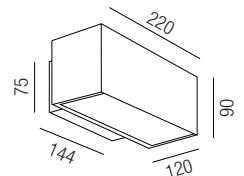

Afrodita, LED 18W, 1644lm, 3000K **LED**

Aluminium, Glas satiniert

230VAC

Bestell-Nr.	Farbauswahl angeben	Euro
86537/22-	A ALU W + WW	262,70