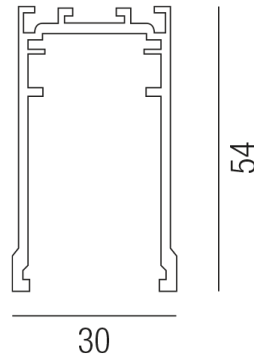

Produktdatenblatt

ARTALIS48 64900/200-S

Beschreibung

TRK ARTALIS 48VDC - Aufbau

2-Kanal-Niedervoltschiene/schwarz

L2000/B30/H54mm/DALI dimmbar

Anschluss 48V Gleichspannung, Schutzklasse III - Elektrische Isolierungsklasse (IEC), Schutzart IP20, Anwendung im Innenbereich, Installation an der Wand oder Decke, Leuchte geeignet für die Montage auf entflammaren Oberflächen, Betriebsgeräte schaltbar (nicht dimmbar), Betriebsgerät DALI dimmbar, CE-Kennzeichnung

Projektbilder - Zusatzbilder - Detailbilder

Technische Änderungen vorbehalten, druck-, scan- und kalibrierungsbedingt sind Farbabweichungen möglich.