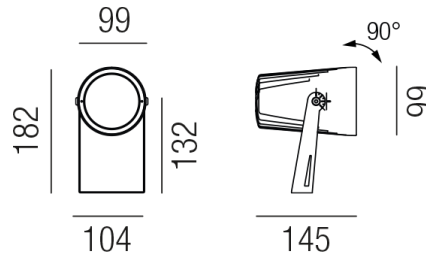

Produktdatenblatt

SHAKER 87280-ALU

Beschreibung

SPT SHAKER big - IP66

Alu alugrau/schwenkbar/Abstrahlwinkel 12°

LED 12W 3000K 827lm CRI>80

L145/B99/H182mm/NT schaltbar

Anschluss 230V Wechselspannung, Schutzklasse II - Elektrische Isolierungsklasse (IEC), Schutzart IP66, Anwendung im Innen- und Außenbereich, Installation an der Wand, Decke oder auf dem Boden, schwenkbar, 1 seitiger Lichtaustritt - down breitstrahlend, Abstrahlwinkel 15°, Leuchte geeignet für die Montage auf entflammaren Oberflächen, Netzteil integriert, Betriebsgeräte schaltbar (nicht dimmbar), Farbwiedergabeindex CRI >80, Farbtemperatur von warmweiß 3000K, Energieeffizienzklasse, D, CE-Kennzeichnung, mit angebautem Stromkabel 1m