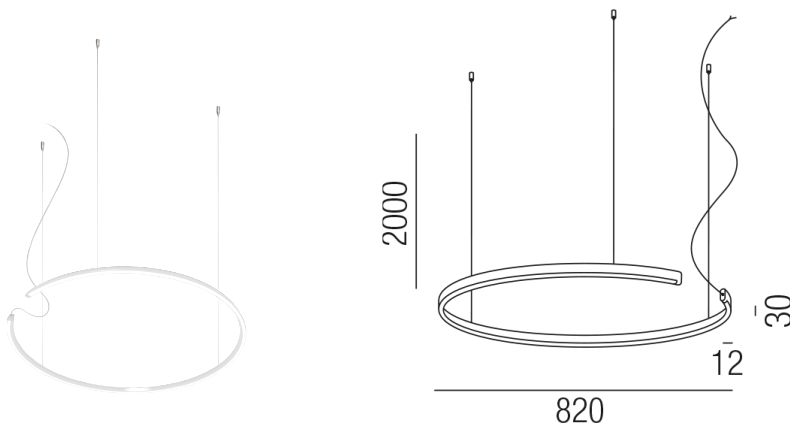

Produktdatenblatt

LEGGERA 82400/82-WSWW

Beschreibung

HL LEGGERA - IP54 - 24V

Alu weiß matt/Direktlicht/Diffuser opal

LED 48W 2700K 2503lm CRI>90

dm820/H30mm/GH2000mm/ohne Netzteil

Anschluss 24V Gleichspannung, Schutzklasse III - Elektrische Isolierungsklasse (IEC), Schutzart IP54, Anwendung im Innen- und Außenbereich, Installation an der Decke, 1 seitiger Lichtaustritt - down breitstrahlend, Leuchte geeignet für die Montage auf entflammaren Oberflächen, Lieferung ohne Netzteil, Farbwiedergabeindex CRI >90, Blendungsbewertung UGR <22, Farbtemperatur von superwarmweiß 2700K, Energieeffizienzklasse, G, CE-Kennzeichnung