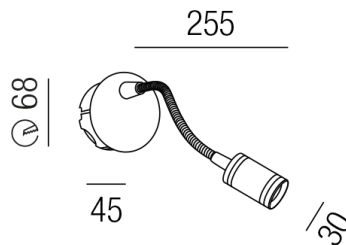

## CAVE FLEX 61538/29-R

### Beschreibung

WL CAVE FLEX

rostfärbig/inkl. Einbaudose

dm30/AL255/Dose 80/Loch 68mm

1x LED 1W 3000K 90lm CRI>80

Anschluss 230V Wechselspannung, Schutzklasse I - Elektrische Isolierungsklasse (IEC), Schutzart IP20, Anwendung im Innenbereich, Installation an der Wand oder Decke, Lochausschnitt rund: 68mm, drehbar und schwenkbar, Abstrahlwinkel 24°, Leuchte geeignet für die Montage auf entflammaren Oberflächen, Netzteil integriert, Konstantstrom 350mA, Betriebsgeräte schaltbar (nicht dimmbar), Farbwiedergabeindex CRI >80, Farbtemperatur von warmweiß 3000K, Energieeffizienzklasse, A+