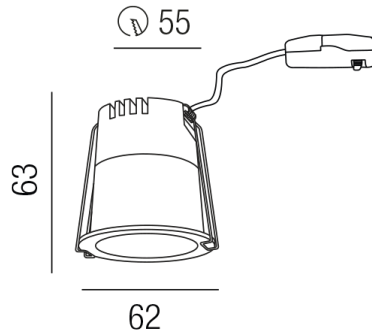

Produktdatenblatt

UNICO MIDI 56848-TI

Beschreibung

STR UNICO MIDI - 3CCT - IP20
 starr/titanfärbig
 LED 6W/24°/CRI>90/dimmbar
 2,7K(465lm)/3K(480lm)/4K(495lm)
 AD62/ET63/Loch 55mm

ACHTUNG

gewünschte Lichtfarbe vor Montage am Netzteil einstellen

Anschluss 230V Wechselspannung, Schutzklasse II - Elektrische Isolierungsklasse (IEC), Schutzart IP20, Anwendung im Innenbereich, Installation an der Decke, Lochausschnitt rund: 55mm, 1 seitiger Lichtaustritt - down breitstrahlend, Abstrahlwinkel 24°, Leuchte geeignet für die Montage auf entflammaren Oberflächen, Netzteil angebaut oder steckbar, Betriebsgerät TRIAC dimmbar, Farbwiedergabeindex CRI >90, Energieeffizienzklasse, F, CE-Kennzeichnung, integrierter Colorswitch 3 Lichtfarben einstellbar - 2700K, 3000K, 4000K