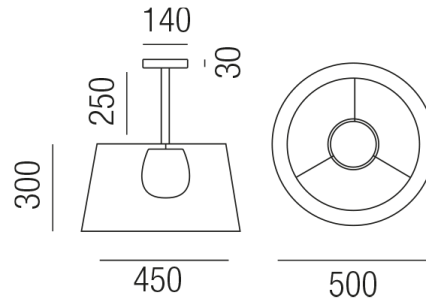

### Beschreibung

DL DRUM - IP66

1fl/Mont. schwarz/Kordel steingrau

dm450/H300/GH550mm

für 1x LED E27 15W

Anschluss 230V Wechselspannung, Schutzklasse I - Elektrische Isolierungsklasse (IEC), Schutzart IP66, Anwendung im Innen- und Außenbereich, Installation an der Decke, 4 seitiger Lichtaustritt - Rundumlicht (in alle Richtungen), Leuchte geeignet für die Montage auf entflammabaren Oberflächen, Energieeffizienzklasse, A - G, Leuchte aus nachhaltigem Material, CE-Kennzeichnung