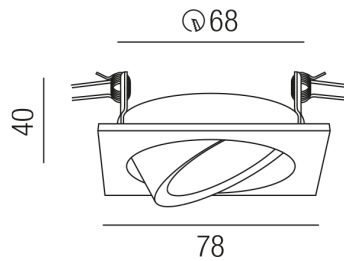

### Beschreibung

ZUB POLY  
NUR Einbaurahmen mit Innenring  
quadratisch/weiß  
78x78/Loch 68mm

Technische Änderungen vorbehalten, druck-, scan- und kalibrierungsbedingt sind Farbabweichungen möglich.