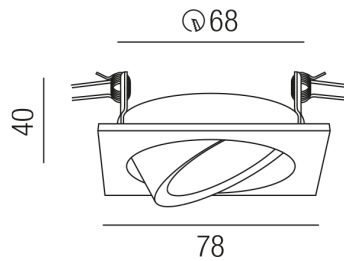

### Beschreibung

ZUB POLY

NUR Einbaurahmen mit Innenring

quadratisch/weiß

78x78/Loch 68mm

Schutzart IP20, Anwendung im Innenbereich, Installation an der Wand oder Decke, Lochausschnitt rund: 68mm, schwenkbar 30°