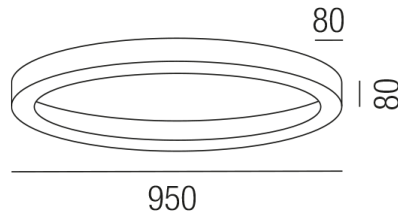

## BELLAI 82421/95DALI-SSWW

### Beschreibung

DL BELLAI - IP54

Alu schwarz matt/Direktlicht/Diffuser opal

LED 65W 2700K 5013lm CRI>90

dm950/H80mm/DALI dimmbar

Anschluss 230V Wechselspannung, Schutzklasse I - Elektrische Isolierungsklasse (IEC), Schutzart IP54, Anwendung im Innen- und Außenbereich, Installation an der Decke, 1 seitiger Lichtaustritt - down breitstrahlend, Leuchte geeignet für die Montage auf entflammaren Oberflächen, Netzteil integriert, Betriebsgerät SWITCH & DALI dimmbar, Farbwiedergabeindex CRI >90, Blendungsbewertung UGR <22, Farbtemperatur von superwarmweiß 2700K, Energieeffizienzklasse, G, CE-Kennzeichnung