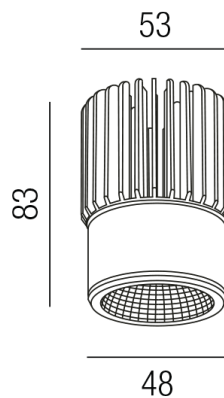

Produktdatenblatt

POLY ZU548/60-TRI-WW

Beschreibung

SET POLY - Einsatz - MIT Driver

Einsatz 13W 3000K 1300lm 38°

Frontdm49/Kühlldm53/H74,5mm

komplett mit NT 350mA TRIAC dim

Schutzklasse III - Elektrische Isolierungsklasse (IEC), Schutzart IP20, Anwendung im Innenbereich, Installation an der Decke, 1 seitiger Lichtaustritt - down breitstrahlend, Abstrahlwinkel 38°, Leuchte geeignet für die Montage auf entflammaren Oberflächen, Netzteil angebaut oder steckbar, Konstantstrom 350mA, Betriebsgerät TRIAC dimmbar, Farbwiedergabeindex CRI >80, Farbtemperatur von warmweiß 3000K, Energieeffizienzklasse, A+