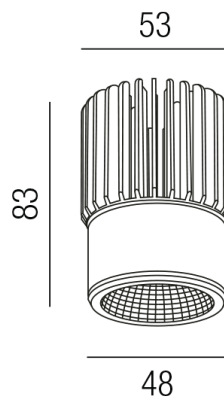

Produktdatenblatt

ZUPOLY ZU548/60-TRI-WW

Beschreibung

SET POLY - Einsatz - MIT Driver

Einsatz 13W 3000K 1300lm 38°

Frontdm49/Kühlldm53/H74,5mm

komplett mit NT 350mA TRIAC dim

Schutzklasse III - Elektrische Isolierungsklasse (IEC), Schutzart IP20, Anwendung im Innenbereich, Installation an der Decke, 1 seitiger Lichtaustritt - down breitstrahlend, Abstrahlwinkel 38°, Leuchte geeignet für die Montage auf entflammaren Oberflächen, Netzteil angebaut oder steckbar, Konstantstrom 350mA, Betriebsgerät TRIAC dimmbar, Farbwiedergabeindex CRI >80, Farbtemperatur von warmweiß 3000K, Energieeffizienzklasse, A+