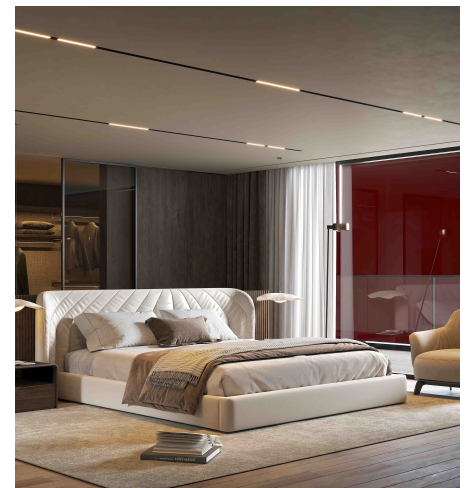

Projektbilder - Zusatzbilder - Detailbilder

Technische Änderungen vorbehalten, druck-, scan- und kalibrierungsbedingt sind Farbabweichungen möglich.