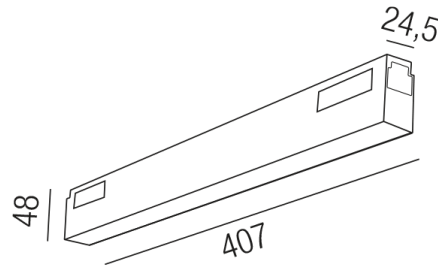

Produktdatenblatt

ARTALIS48 64925/41-SSWW

Beschreibung

STR ARTALIS 48VDC - linear intrack
 starr/schwarz/Diffuser matt
 LED 10,5W 2700K 1326lm 110° CRI>90
 L407/B24,5/H48mm

Anschluss 48V Gleichspannung, Schutzklasse III - Elektrische Isolierungsklasse (IEC), Schutzart IP20, Anwendung im Innenbereich, Installation an der Wand oder Decke, 1 seitiger Lichtaustritt - down breitstrahlend, Abstrahlwinkel 110°, Lieferung ohne Netzteil, Betriebsgeräte schaltbar (nicht dimmbar), Betriebsgerät DALI dimmbar, Farbwiedergabeindex CRI >90, Farbtemperatur von superwarmweiß 2700K, Energieeffizienzklasse, F, CE-Kennzeichnung