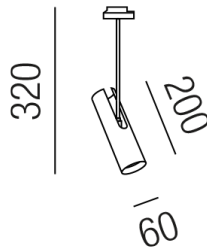

Produktdatenblatt

SHOPPING 67231/6-W

Beschreibung

DL SHOPPING

1fl/dreh- und schwenkbar/weiß

dm60/H320mm

für 1x GU10 LED max. 35W

Anschluss 230V Wechselspannung, Schutzklasse II - Elektrische Isolierungsklasse (IEC), Schutzart IP20, Anwendung im Innenbereich, Installation an der Wand oder Decke, drehbar und schwenkbar, 1 seitiger Lichtaustritt - down breitstrahlend, Energieeffizienzklasse, A++ - D