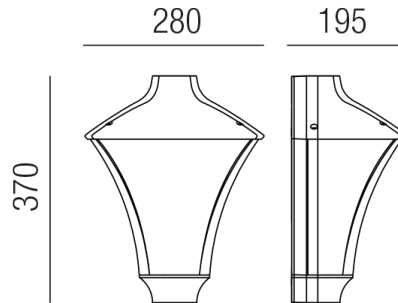

Produktdatenblatt

MORPHIS 86837/37-RWW

Beschreibung

WL MORPHIS - IP65

Aluguß rost/Diffuser PC transparent

LED 15W 3000K 750lm CRI>90

dm280/H370/T195mm

Anschluss 230V Wechselspannung, Schutzklasse I - Elektrische Isolierungsklasse (IEC), Schutzart IP65, Anwendung im Außenbereich, Installation an der Wand, 3 seitiger Lichtaustritt - down breitstrahlend, seitlich breitstrahlend, Leuchte geeignet für die Montage auf entflammaren Oberflächen, Netzteil integriert, Betriebsgeräte schaltbar (nicht dimmbar), Farbwiedergabeindex CRI >90, Farbtemperatur von warmweiß 3000K, Energieeffizienzklasse, G, CE-Kennzeichnung