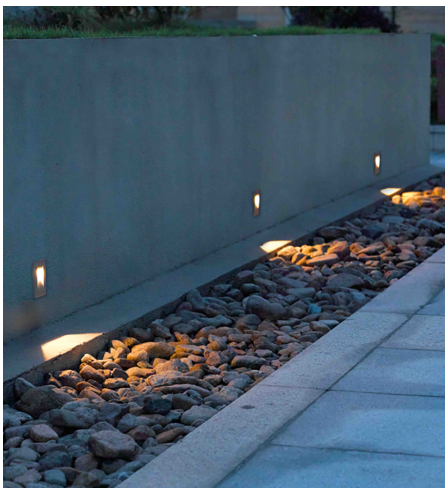

Projektbilder - Zusatzbilder - Detailbilder

Technische Änderungen vorbehalten, druck-, scan- und kalibrierungsbedingt sind Farbabweichungen möglich.