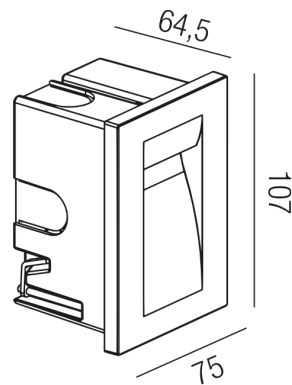

### Beschreibung

EL ALONE - DI

rostfärbig/Glaseinsätze satiniert

B75/H107/ET65/LED 1x 3W 3000K 240lm

inkl. Einbaudose B62/H97/ET65mm

ohne Einbaudose B53/H70/ET45mm

Anschluss 230V Wechselspannung, Schutzklasse I - Elektrische Isolierungsklasse (IEC), Schutzart IP65, Anwendung im Innen- und Außenbereich, Installation an der Wand, 1 seitiger Lichtaustritt - down breitstrahlend, Leuchte geeignet für die Montage auf entflammaren Oberflächen, Netzteil integriert, Konstantstrom 350mA, Betriebsgeräte schaltbar (nicht dimmbar), Farbwiedergabeindex CRI >80, Farbtemperatur von warmweiß 3000K, Energieeffizienzklasse, F, CE-Kennzeichnung, Lieferung inklusive Einbaudose