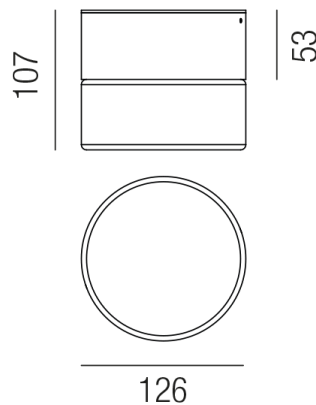

Produktdatenblatt

HORUS 50181/13-WGE

Beschreibung

WL/DL HORUS PLAIN - IP65

Aluminium weiß matt/Glas amber

LED 11W 3000K 791lm CRI >90

dm126/H53/GH107mm/TRIAC dimmbar

Anschluss 230V Wechselspannung, Schutzklasse I - Elektrische Isolierungsklasse (IEC), Schutzart IP65, Anwendung im Innen- und Außenbereich, Installation an der Wand oder Decke, 1 seitiger Lichtaustritt - down breitstrahlend, Leuchte geeignet für die Montage auf entflammaren Oberflächen, Netzteil integriert, Betriebsgerät TRIAC dimmbar, Farbwiedergabeindex CRI >90, Farbtemperatur von warmweiß 3000K, Energieeffizienzklasse, F, CE-Kennzeichnung

Projektbilder - Zusatzbilder - Detailbilder

Technische Änderungen vorbehalten, druck-, scan- und kalibrierungsbedingt sind Farbabweichungen möglich.