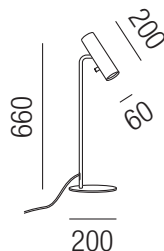

Pipe, 1x GU10 28W

Metallteile schwarz oder weiß, dreh- und schwenkbar

S - schwarz matt
W - weiß matt

A++ - D

Bestell-Nr.	Farbauswahl angeben	Euro
11715/6-	S W	

Pipe, 1x GU10 28W

Metallteile schwarz oder weiß, dreh- und schwenkbar

A++ - D

Bestell-Nr.	Farbauswahl angeben	Euro
11730/20-	S W	

Pipe, 1x GU10 28W

Metallteile schwarz oder weiß, dreh- und schwenkbar

A++ - D

Bestell-Nr.	Farbauswahl angeben	Euro
11740/66-	S W	

Pipe, 1x GU10 28W

Metallteile schwarz oder weiß, dreh- und schwenkbar

A++ - D

Bestell-Nr.	Farbauswahl angeben	Euro
11750/141-	S W	