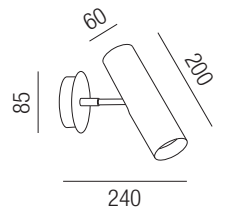

Pipe, 1x GU10 28W

Metallteile schwarz oder weiß, dreh- und schwenkbar

S - schwarz matt
W - weiß matt

A++ - D

Bestell-Nr.	Farbauswahl angeben	Euro
11715/6-	S W	

Pipe, 1x GU10 28W

Metallteile schwarz oder weiß, dreh- und schwenkbar

A++ - D

Bestell-Nr.	Farbauswahl angeben	Euro
11730/20-	S W	

Pipe, 1x GU10 28W

Metallteile schwarz oder weiß, dreh- und schwenkbar

A++ - D

Bestell-Nr.	Farbauswahl angeben	Euro
11740/66-	S W	

Pipe, 1x GU10 28W

Metallteile schwarz oder weiß, dreh- und schwenkbar

A++ - D

Bestell-Nr.	Farbauswahl angeben	Euro
11750/141-	S W	