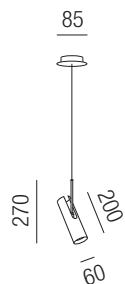

Pipe, 1x GU10 28W

Metallteile schwarz oder weiß, dreh- und schwenkbar

S - schwarz matt
W - weiß matt

A++ - D

Bestell-Nr.	Farbauswahl angeben	Euro
11715/6-	S W	

Pipe, 1x GU10 28W

Metallteile schwarz oder weiß, dreh- und schwenkbar

A++ - D

Bestell-Nr.	Farbauswahl angeben	Euro
11730/20-	S W	

Pipe, 1x GU10 28W

Metallteile schwarz oder weiß, dreh- und schwenkbar

A++ - D

Bestell-Nr.	Farbauswahl angeben	Euro
11740/66-	S W	

Pipe, 1x GU10 28W

Metallteile schwarz oder weiß, dreh- und schwenkbar

A++ - D

Bestell-Nr.	Farbauswahl angeben	Euro
11750/141-	S W	