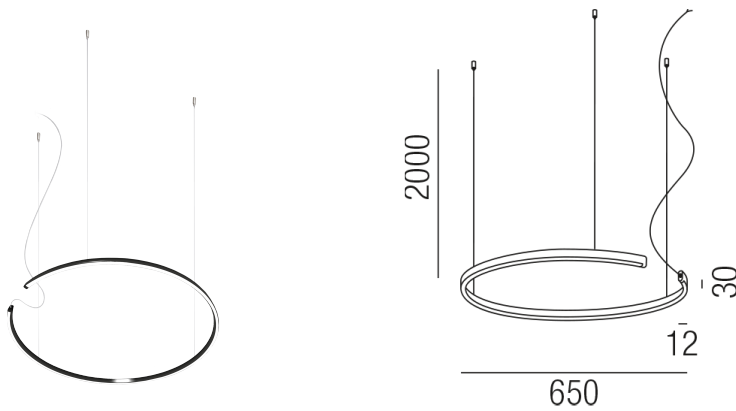

Produktdatenblatt

LEGGERA 82400/65-SSWW

Beschreibung

HL LEGGERA - IP54 - 24V

Alu schwarz matt/Direktlicht/Diffuser opal

LED 35W 2700K 1688lm CRI>90

dm650/H30mm/GH2000mm/ohne Netzteil

Anschluss 24V Gleichspannung, Schutzklasse III - Elektrische Isolierungsklasse (IEC), Schutzart IP54, Anwendung im Innen- und Außenbereich, Installation an der Decke, 1 seitiger Lichtaustritt - down breitstrahlend, Leuchte geeignet für die Montage auf entflammaren Oberflächen, Lieferung ohne Netzteil, Farbwiedergabeindex CRI >90, Blendungsbewertung UGR <22, Farbtemperatur von superwarmweiß 2700K, Energieeffizienzklasse, G, CE-Kennzeichnung