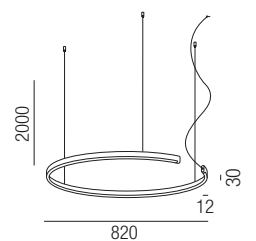

Aluminium, Diffusor opal, ohne Netzteil - Netzteile/Steuerungen ab Seite 82

24VDC

CRI >90 **UGR** <22 **SWW** 2700K **WW** 3000K **CE** **G**

24VDC

CRI >90 **UGR** <22 **SWW** 2700K **WW** 3000K **CE** **G**

Bestell-Nr.	Farbauswahl ang.	Lumen	Euro
82400/65-	S W + SWW	1688lm	814,30
82400/65-	S W + WW	1740lm	814,30

Bestell-Nr.	Farbauswahl ang.	Lumen	Euro
82400/82-	S W + SWW	2503lm	985,80
82400/82-	S W + WW	2580lm	985,80

Leggera, LED 65W

Aluminium, Diffusor opal, ohne Netzteil - Netzteile/Steuerungen ab Seite 82

Bestell-Nr.	Farbauswahl ang.	Lumen	Euro
82400/110-	S W + SWW	3201lm	1160,20
82400/110-	S W + WW	3300lm	1160,20

Leggera, LED 48W

Aluminium, Diffusor opal, ohne Netzteil - Netzteile/Steuerungen ab Seite 82

Bestell-Nr.	Farbauswahl ang.	Lumen	Euro
82420/82-	S W + SWW	2503lm	985,80
82420/82-	S W + WW	2580lm	985,80