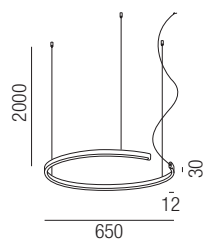

Aluminium, Diffusor opal, ohne Netzteil - Netzteile/Steuerungen ab Seite 82

24VDC

CRI >90 **UGR** <22 **SWW** 2700K **WW** 3000K **CE** **G**

24VDC

CRI >90 **UGR** <22 **SWW** 2700K **WW** 3000K **CE** **G**

Bestell-Nr.	Farbauswahl ang.	Lumen	Euro
82400/65-	S W + SWW	1688lm	814,30
82400/65-	S W + WW	1740lm	814,30

Bestell-Nr.	Farbauswahl ang.	Lumen	Euro
82400/82-	S W + SWW	2503lm	985,80
82400/82-	S W + WW	2580lm	985,80

Leggera, LED 65W

Aluminium, Diffusor opal, ohne Netzteil - Netzteile/Steuerungen ab Seite 82

Bestell-Nr.	Farbauswahl ang.	Lumen	Euro
82400/110-	S W + SWW	3201lm	1160,20
82400/110-	S W + WW	3300lm	1160,20

Leggera, LED 48W

Aluminium, Diffusor opal, ohne Netzteil - Netzteile/Steuerungen ab Seite 82

Bestell-Nr.	Farbauswahl ang.	Lumen	Euro
82420/82-	S W + SWW	2503lm	985,80
82420/82-	S W + WW	2580lm	985,80