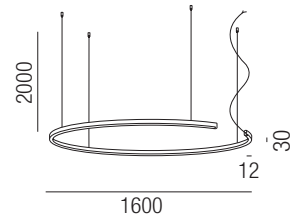

Bestell-Nr.	Farbauswahl ang.	Lumen	Euro
82400/65-	S W + SWW	1688lm	814,30
82400/65-	S W + WW	1740lm	814,30

Bestell-Nr.	Farbauswahl ang.	Lumen	Euro
82400/82-	S W + SWW	2503lm	985,80
82400/82-	S W + WW	2580lm	985,80

Leggera, LED 65W

Aluminium, Diffusor opal, ohne Netzteil - Netzteile/Steuerungen ab Seite 82

Bestell-Nr.	Farbauswahl ang.	Lumen	Euro
82400/110-	S W + SWW	3201lm	1160,20
82400/110-	S W + WW	3300lm	1160,20

Leggera, LED 90W

Aluminium, Diffusor opal, ohne Netzteil - Netzteile/Steuerungen ab Seite 82

Bestell-Nr.	Farbauswahl ang.	Lumen	Euro
82400/160-	S W + SWW	4831lm	1850,80
82400/160-	S W + WW	4980lm	1850,80