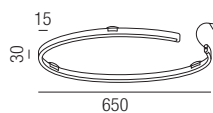

Bestell-Nr.	Farbauswahl ang.	Lumen	Euro
82420/65-	S W + SWW	1688lm	814,30
82420/65-	S W + WW	1740lm	814,30