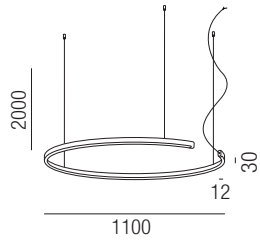

Aluminium, Diffusor opal, ohne Netzteil - Netzteile/Steuerungen ab Seite 82

24VDC

CRI >90 **UGR** <22 **SWW** 2700K **WW** 3000K **CE** **G**

24VDC

CRI >90 **UGR** <22 **SWW** 2700K **WW** 3000K **CE** **G**

Bestell-Nr.	Farbauswahl ang.	Lumen	Euro
82400/65-	S W + SWW	1688lm	814,30
82400/65-	S W + WW	1740lm	814,30

Bestell-Nr.	Farbauswahl ang.	Lumen	Euro
82400/82-	S W + SWW	2503lm	985,80
82400/82-	S W + WW	2580lm	985,80

Leggera, LED 65W

Aluminium, Diffusor opal, ohne Netzteil - Netzteile/Steuerungen ab Seite 82

Bestell-Nr.	Farbauswahl ang.	Lumen	Euro
82400/110-	S W + SWW	3201lm	1160,20
82400/110-	S W + WW	3300lm	1160,20

Leggera, LED 90W

Aluminium, Diffusor opal, ohne Netzteil - Netzteile/Steuerungen ab Seite 82

Bestell-Nr.	Farbauswahl ang.	Lumen	Euro
82400/160-	S W + SWW	4831lm	1850,80
82400/160-	S W + WW	4980lm	1850,80