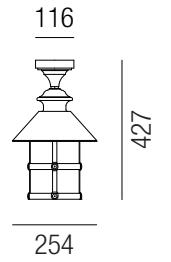

Bestell-Nr.	Farbauswahl angeben	Euro
92320/26-	A W GR