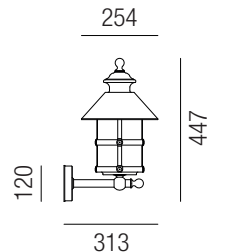

230VAC A++ - D

Bestell-Nr.	Farbauswahl angeben	Euro
92330/43-	<b>A</b> <b>W</b> <b>GR</b>	

**Rotonda, 1xE27 70W**

Aluminiumguss, Kunststoffeinsatz opal

230VAC A++ - D

Bestell-Nr.	Farbauswahl angeben	Euro
92331/43-	<b>A</b> <b>W</b> <b>GR</b>	

**Rotonda, 1xE27 70W**

Aluminiumguss, Kunststoffeinsatz opal

230VAC A++ - D

Bestell-Nr.	Farbauswahl ang.	Höhe	Euro
92340/55-	<b>A</b> <b>W</b> <b>GR</b>	554 mm	
92340/95-	<b>A</b> <b>W</b> <b>GR</b>	950 mm	
92340/161-	<b>A</b> <b>W</b> <b>GR</b>	1610 mm	