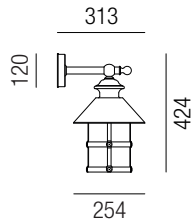

Rotonda, 1xE27 70W

Aluminiumguss, Kunststoffeinsatz opal

230VAC A++ - D

- **A** - anthrazit
- **W** - weiß matt
- **GR** - tannengrün (RAL 6005)

Bestell-Nr.	Farbauswahl angeben	Euro
92300/26-	A W GR	

Rotonda, 1xE27 70W

Aluminiumguss, Kunststoffeinsatz opal

230VAC A++ - D

Bestell-Nr.	Farbauswahl angeben	Euro
92320/26-	A W GR	

Rotonda, 1xE27 70W

Aluminiumguss, Kunststoffeinsatz opal

230VAC A++ - D

Bestell-Nr.	Farbauswahl angeben	Euro
92330/43-	A W GR	

Rotonda, 1xE27 70W

Aluminiumguss, Kunststoffeinsatz opal

230VAC A++ - D

Bestell-Nr.	Farbauswahl angeben	Euro
92331/43-	A W GR	

Rotonda, 1xE27 70W

Aluminiumguss, Kunststoffeinsatz opal

230VAC A++ - D

Bestell-Nr.	Farbauswahl ang.	Höhe	Euro
92340/55-	A W GR	554 mm	
92340/95-	A W GR	950 mm	
92340/161-	A W GR	1610 mm