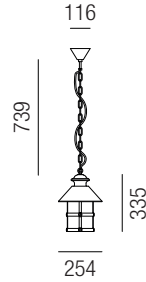

**Rotonda, 1xE27 70W**

Aluminiumguss, Kunststoffeinsatz opal

230VAC A++ - D

- A** - anthrazit
- W** - weiß matt
- GR** - tannengrün (RAL 6005)

Bestell-Nr.	Farbauswahl angeben	Euro
92300/26-	<b>A</b> <b>W</b> <b>GR</b>	

**Rotonda, 1xE27 70W**

Aluminiumguss, Kunststoffeinsatz opal

230VAC A++ - D

Bestell-Nr.	Farbauswahl ang.	Höhe	Euro
92340/55-	<b>A</b> <b>W</b> <b>GR</b>	554 mm	
92340/95-	<b>A</b> <b>W</b> <b>GR</b>	950 mm	
92340/161-	<b>A</b> <b>W</b> <b>GR</b>	1610 mm	