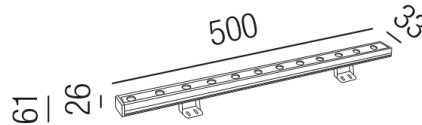

Produktdatenblatt

WALLWASHER 88039/50-RGBCW

Beschreibung

SL/WL WALLWASHER - RGBCW - IP66

Aluminium anthrazit/Diffuser Bienenwabenoptik

LED 12W 60x10° CRI >80

500x33/H26mm/ohne Netzteil

Anschluss 24V Gleichspannung, Schutzklasse III - Elektrische Isolierungsklasse (IEC), Schutzart IP66, Anwendung im Innen- und Außenbereich, Installation an der Wand, Decke oder auf dem Boden, schwenkbar 90°, 1 seitiger Lichtaustritt - up breitstrahlend, Abstrahlwinkel 60°, Leuchte geeignet für die Montage auf entflammaren Oberflächen, Lieferung ohne Netzteil, Farbwiedergabeindex CRI >80, Farbtöne RGBCW, Rot, Grün, Blau, kaltweiß 4000K, Energieeffizienzklasse, G, CE-Kennzeichnung