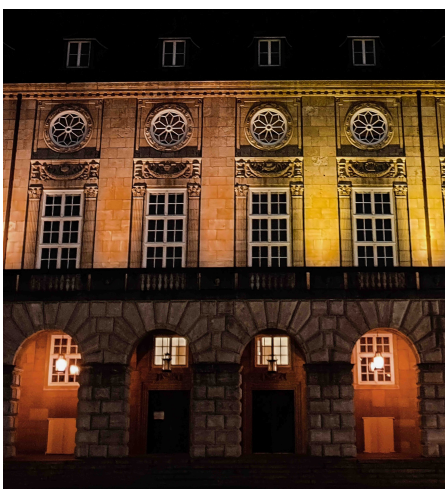

Projektbilder - Zusatzbilder - Detailbilder

Technische Änderungen vorbehalten, druck-, scan- und kalibrierungsbedingt sind Farbabweichungen möglich.