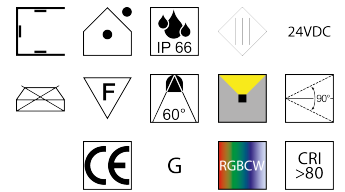

Produktdatenblatt

WALLWASHER 88039/50-RGBCW

Beschreibung

SL/WL WALLWASHER - RGBCW - IP66

Aluminium anthrazit/Diffuser Bienenwabenoptik

LED 12W 60x10° CRI >80

500x33/H26mm/ohne Netzteil

Anschluss 24V Gleichspannung, Schutzklasse III - Elektrische Isolierungsklasse (IEC), Schutzart IP66, Anwendung im Innen- und Außenbereich, Installation an der Wand, Decke oder auf dem Boden, schwenkbar 90°, 1 seitiger Lichtaustritt - up breitstrahlend, Abstrahlwinkel 60°, Leuchte geeignet für die Montage auf entflammaren Oberflächen, Lieferung ohne Netzteil, Farbwiedergabeindex CRI >80, Farbtöne RGBCW, Rot, Grün, Blau, kaltweiß 4000K, Energieeffizienzklasse, G, CE-Kennzeichnung

Projektbilder - Zusatzbilder - Detailbilder

Technische Änderungen vorbehalten, druck-, scan- und kalibrierungsbedingt sind Farbabweichungen möglich.