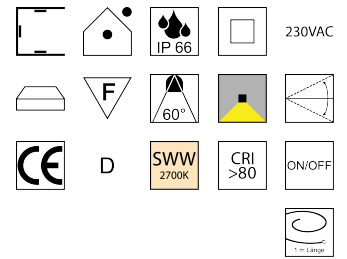

Produktdatenblatt

SHAKER 87284-BRSWW

Beschreibung

SPT SHAKER small - IP66

Alu moccabraun/schwenkbar/Abstrahlwinkel 60°

LED 3W 2700K 176lm CRI>80

L76/B46/H74mm/NT schaltbar

Anschluss 230V Wechselspannung, Schutzklasse II - Elektrische Isolierungsklasse (IEC), Schutzart IP66, Anwendung im Innen- und Außenbereich, Installation an der Wand, Decke oder auf dem Boden, schwenkbar, 1 seitiger Lichtaustritt - down breitstrahlend, Abstrahlwinkel 60°, Leuchte geeignet für die Montage auf entflammaren Oberflächen, Netzteil integriert, Betriebsgeräte schaltbar (nicht dimmbar), Farbwiedergabeindex CRI >80, Farbtemperatur von superwarmweiß 2700K, Energieeffizienzklasse, D, CE-Kennzeichnung, mit angebautem Stromkabel 1m

Projektbilder - Zusatzbilder - Detailbilder

Technische Änderungen vorbehalten, druck-, scan- und kalibrierungsbedingt sind Farbabweichungen möglich.