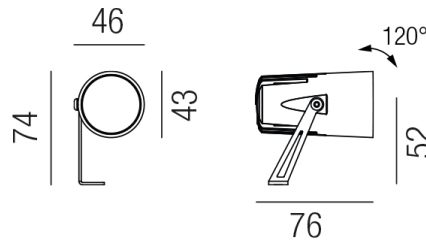

Produktdatenblatt

SHAKER 87284-BRSWW

Beschreibung

SPT SHAKER small - IP66

Alu moccabraun/schwenkbar/Abstrahlwinkel 60°

LED 3W 2700K 176lm CRI>80

L76/B46/H74mm/NT schaltbar

Anschluss 230V Wechselspannung, Schutzklasse II - Elektrische Isolierungsklasse (IEC), Schutzart IP66, Anwendung im Innen- und Außenbereich, Installation an der Wand, Decke oder auf dem Boden, schwenkbar, 1 seitiger Lichtaustritt - down breitstrahlend, Abstrahlwinkel 60°, Leuchte geeignet für die Montage auf entflammaren Oberflächen, Netzteil integriert, Betriebsgeräte schaltbar (nicht dimmbar), Farbwiedergabeindex CRI >80, Farbtemperatur von superwarmweiß 2700K, Energieeffizienzklasse, D, CE-Kennzeichnung, mit angebautem Stromkabel 1m