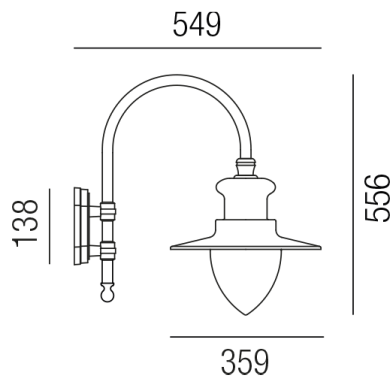

Produktdatenblatt

ATTERSEE 93030/51-W

Beschreibung

WL ATTERSEE

1fl/weiß/Glas opal

dm36/H51/AL60/1xE27 70W

Anschluss 230V Wechselspannung, Schutzklasse I - Elektrische Isolierungsklasse (IEC), Schutzart IP44, Anwendung im Innen- und Außenbereich, Installation an der Wand, 3 seitiger Lichtaustritt - down breitstrahlend, seitlich breitstrahlend, Leuchte geeignet für die Montage auf entflammaren Oberflächen, Energieeffizienzklasse, A - G, CE-Kennzeichnung