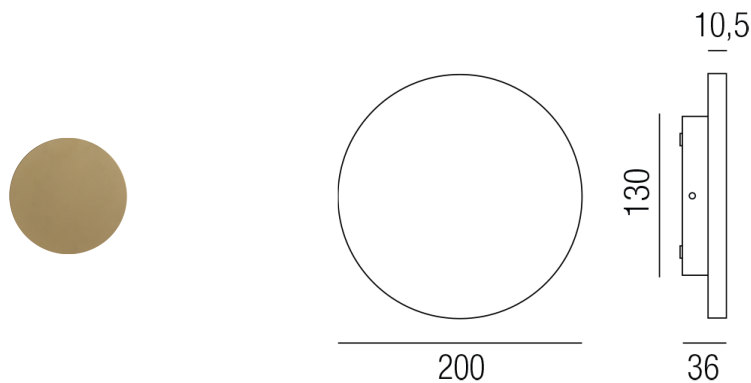

Produktdatenblatt

COMBO 20 12533/20DALI-G

Beschreibung

WL COMBO 20 - 2CCT IP65

gold-matt/Indirektlicht

10W 2,7K(620lm)/3K(640lm) CRI>90

dm200/AL36mm/DALI switch dim

Anschluss 230V Wechselspannung, Schutzklasse I - Elektrische Isolierungsklasse (IEC), Schutzart IP65, Anwendung im Innen- und Außenbereich, Installation an der Wand, 4 seitiger Lichtaustritt - Rundumlicht (in alle Richtungen), Leuchte geeignet für die Montage auf entflammaren Oberflächen, Netzteil integriert, Betriebsgerät SWITCH & DALI dimmbar, Farbwiedergabeindex CRI >90, Energieeffizienzklasse, G, CE-Kennzeichnung, integrierter Colorswitch 2 Lichtfarben einstellbar - 2700K, 3000K