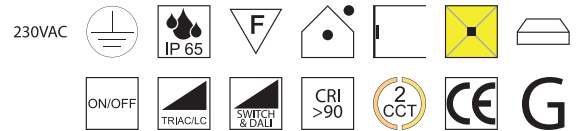

**Combo, LED 10W**

Aluminium, Diffusor Polycarbonat, Lichtfarben einstellbar 2,7K (620lm) / 3K (640lm)

Bestell-Nr.	Farbauswahl angeben	Euro
12533/200N-	S W G	134,00
12533/20TRI-	S W G	160,90
12533/20DALI-	S W G	191,50

**Combo, LED 11W**

Aluminium, Diffusor Polycarbonat, Lichtfarben einstellbar 2,7K (740lm) / 3K (760lm)

Bestell-Nr.	Farbauswahl angeben	Euro
12533/300N-	S W G	173,30
12533/30TRI-	S W G	205,50
12533/30DALI-	S W G	234,50