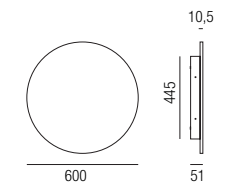

Combo, LED 10W

Aluminium, Diffusor Polycarbonat, Lichtfarben einstellbar 2,7K (620lm) / 3K (640lm)

Bestell-Nr.	Farbauswahl angeben	Euro
12533/200N-	S W G	134,00
12533/20TRI-	S W G	160,90
12533/20DALI-	S W G	191,50

Combo, LED 11W

Aluminium, Diffusor Polycarbonat, Lichtfarben einstellbar 2,7K (740lm) / 3K (760lm)

Bestell-Nr.	Farbauswahl angeben	Euro
12533/300N-	S W G	173,30
12533/30TRI-	S W G	205,50
12533/30DALI-	S W G	234,50

Combo, LED 15W

Aluminium, Diffusor Polycarbonat, Lichtfarben einstellbar 2,7K (1105lm) / 3K (1140lm)

Bestell-Nr.	Farbauswahl angeben	Euro
12533/450N-	S W G	320,90
12533/45TRI-	S W G	358,90
12533/45DALI-	S W G	382,00

Combo, LED 20W

Aluminium, Diffusor Polycarbonat, Lichtfarben einstellbar 2,7K (1310lm) / 3K (1350lm)

Bestell-Nr.	Farbauswahl angeben	Euro
12533/600N-	S W G	523,20
12533/60TRI-	S W G	548,00
12533/60DALI-	S W G	584,40