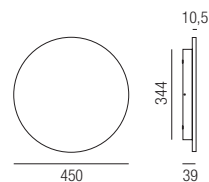

- **S** - schwarz matt
- **W** - weiß matt
- **G** - gold matt

Combo Out, LED 10W

Aluminium, Diffusor Polycarbonat, Lichtfarben einstellbar 2,7K (620lm) / 3K (640lm)

Bestell-Nr.	Farbauswahl angeben	Euro
12533/200N-	S W G	134,00
12533/20TRI-	S W G	160,90
12533/20DALI-	S W G	191,50

Combo Out, LED 11W

Aluminium, Diffusor Polycarbonat, Lichtfarben einstellbar 2,7K (740lm) / 3K (760lm)

Bestell-Nr.	Farbauswahl angeben	Euro
12533/300N-	S W G	173,30
12533/30TRI-	S W G	205,50
12533/30DALI-	S W G	234,50

Combo Out, LED 15W

Aluminium, Diffusor Polycarbonat, Lichtfarben einstellbar 2,7K (1105lm) / 3K (1140lm)

Bestell-Nr.	Farbauswahl angeben	Euro
12533/450N-	S W G	320,90
12533/45TRI-	S W G	358,90
12533/45DALI-	S W G	382,00

Combo Out, LED 20W

Aluminium, Diffusor Polycarbonat, Lichtfarben einstellbar 2,7K (1310lm) / 3K (1350lm)

Bestell-Nr.	Farbauswahl angeben	Euro
12533/600N-	S W G	523,20
12533/60TRI-	S W G	548,00
12533/60DALI-	S W G	584,40