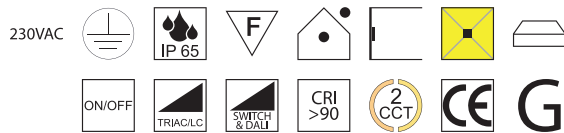

**Combo, LED 20W**

Aluminium, Diffusor Polycarbonat, Lichtfarben einstellbar 2,7K (1310lm) / 3K (1350lm)

Bestell-Nr.	Farbauswahl angeben	Euro
12533/600N-	S W G	523,20
12533/60TRI-	S W G	548,00
12533/60DALI-	S W G	584,40

- S** - schwarz matt
- W** - weiß matt
- G** - gold matt

### Combo Out, LED 10W

Aluminium, Diffusor Polycarbonat, Lichtfarben einstellbar 2,7K (620lm) / 3K (640lm)

Bestell-Nr.	Farbauswahl angeben	Euro
12533/200N-	<b>S</b> <b>W</b> <b>G</b>	134,00
12533/20TRI-	<b>S</b> <b>W</b> <b>G</b>	160,90
12533/20DALI-	<b>S</b> <b>W</b> <b>G</b>	191,50