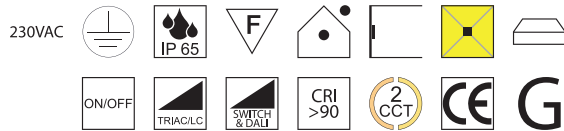

**Combo, LED 10W**

Aluminium, Diffusor Polycarbonat, Lichtfarben einstellbar 2,7K (620lm) / 3K (640lm)

Bestell-Nr.	Farbauswahl angeben	Euro
12533/200N-	S W G	134,00
12533/20TRI-	S W G	160,90
12533/20DALI-	S W G	191,50

**Combo, LED 11W**

Aluminium, Diffusor Polycarbonat, Lichtfarben einstellbar 2,7K (740lm) / 3K (760lm)

Bestell-Nr.	Farbauswahl angeben	Euro
12533/300N-	S W G	173,30
12533/30TRI-	S W G	205,50
12533/30DALI-	S W G	234,50