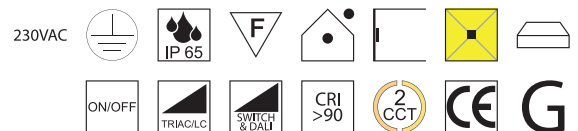

**Combo, LED 11W**

Aluminium, Diffusor Polycarbonat, Lichtfarben einstellbar 2,7K (740lm) / 3K (760lm)

Bestell-Nr.	Farbauswahl angeben	Euro
12533/300N-	S W G	173,30
12533/30TRI-	S W G	205,50
12533/30DALI-	S W G	234,50

**Combo, LED 15W**

Aluminium, Diffusor Polycarbonat, Lichtfarben einstellbar 2,7K (1105lm) / 3K (1140lm)

Bestell-Nr.	Farbauswahl angeben	Euro
12533/450N-	S W G	320,90
12533/45TRI-	S W G	358,90
12533/45DALI-	S W G	382,00

**Combo, LED 20W**

Aluminium, Diffusor Polycarbonat, Lichtfarben einstellbar 2,7K (1310lm) / 3K (1350lm)

Bestell-Nr.	Farbauswahl angeben	Euro
12533/600N-	S W G	523,20
12533/60TRI-	S W G	548,00
12533/60DALI-	S W G	584,40