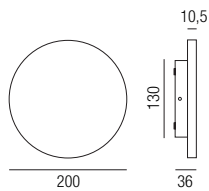

**Combo, LED 10W**

Aluminium, Diffusor Polycarbonat, Lichtfarben einstellbar 2,7K (620lm) / 3K (640lm)

Bestell-Nr.	Farbauswahl angeben	Euro
12533/200N-	S W G	134,00
12533/20TRI-	S W G	160,90
12533/20DALI-	S W G	191,50