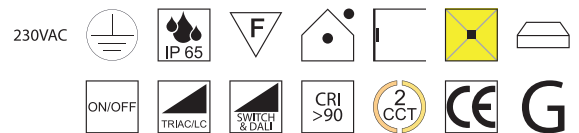

Combo Out, LED 20W

Aluminium, Diffusor Polycarbonat, Lichtfarben einstellbar 2,7K (1310lm) / 3K (1350lm)

Bestell-Nr.	Farbauswahl angeben	Euro
12533/600N-	S W G	523,20
12533/60TRI-	S W G	548,00
12533/60DALI-	S W G	584,40