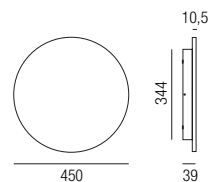

Combo, LED 10W

Aluminium, Diffusor Polycarbonat, Lichtfarben einstellbar 2,7K (620lm) / 3K (640lm)

Bestell-Nr.	Farbauswahl angeben	Euro
12533/200N-	S W G	134,00
12533/20TRI-	S W G	160,90
12533/20DALI-	S W G	191,50

Combo, LED 11W

Aluminium, Diffusor Polycarbonat, Lichtfarben einstellbar 2,7K (740lm) / 3K (760lm)

Bestell-Nr.	Farbauswahl angeben	Euro
12533/300N-	S W G	173,30
12533/30TRI-	S W G	205,50
12533/30DALI-	S W G	234,50

Combo, LED 15W

Aluminium, Diffusor Polycarbonat, Lichtfarben einstellbar 2,7K (1105lm) / 3K (1140lm)

Bestell-Nr.	Farbauswahl angeben	Euro
12533/450N-	S W G	320,90
12533/45TRI-	S W G	358,90
12533/45DALI-	S W G	382,00

Combo, LED 20W

Aluminium, Diffusor Polycarbonat, Lichtfarben einstellbar 2,7K (1310lm) / 3K (1350lm)

Bestell-Nr.	Farbauswahl angeben	Euro
12533/600N-	S W G	523,20
12533/60TRI-	S W G	548,00
12533/60DALI-	S W G	584,40