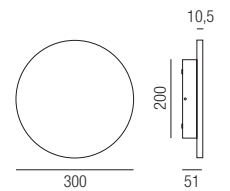

- **S** - schwarz matt
- **W** - weiß matt
- **G** - gold matt

Combo Out, LED 10W

Aluminium, Diffusor Polycarbonat, Lichtfarben einstellbar 2,7K (620lm) / 3K (640lm)

Bestell-Nr.	Farbauswahl angeben	Euro
12533/200N-	S W G	134,00
12533/20TRI-	S W G	160,90
12533/20DALI-	S W G	191,50

Combo Out, LED 11W

Aluminium, Diffusor Polycarbonat, Lichtfarben einstellbar 2,7K (740lm) / 3K (760lm)

Bestell-Nr.	Farbauswahl angeben	Euro
12533/300N-	S W G	173,30
12533/30TRI-	S W G	205,50
12533/30DALI-	S W G	234,50

Combo Out, LED 15W

Aluminium, Diffusor Polycarbonat, Lichtfarben einstellbar 2,7K (1105lm) / 3K (1140lm)

Bestell-Nr.	Farbauswahl angeben	Euro
12533/450N-	S W G	320,90
12533/45TRI-	S W G	358,90
12533/45DALI-	S W G	382,00

Combo Out, LED 20W

Aluminium, Diffusor Polycarbonat, Lichtfarben einstellbar 2,7K (1310lm) / 3K (1350lm)

Bestell-Nr.	Farbauswahl angeben	Euro
12533/600N-	S W G	523,20
12533/60TRI-	S W G	548,00
12533/60DALI-	S W G	584,40