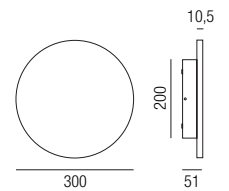

Combo, LED 10W

Aluminium, Diffusor Polycarbonat, Lichtfarben einstellbar 2,7K (620lm) / 3K (640lm)

Bestell-Nr.	Farbauswahl angeben	Euro
12533/200N-	S W G	134,00
12533/20TRI-	S W G	160,90
12533/20DALI-	S W G	191,50

Combo, LED 11W

Aluminium, Diffusor Polycarbonat, Lichtfarben einstellbar 2,7K (740lm) / 3K (760lm)

Bestell-Nr.	Farbauswahl angeben	Euro
12533/300N-	S W G	173,30
12533/30TRI-	S W G	205,50
12533/30DALI-	S W G	234,50

Combo, LED 15W

Aluminium, Diffusor Polycarbonat, Lichtfarben einstellbar 2,7K (1105lm) / 3K (1140lm)

Bestell-Nr.	Farbauswahl angeben	Euro
12533/450N-	S W G	320,90
12533/45TRI-	S W G	358,90
12533/45DALI-	S W G	382,00

Combo, LED 20W

Aluminium, Diffusor Polycarbonat, Lichtfarben einstellbar 2,7K (1310lm) / 3K (1350lm)

Bestell-Nr.	Farbauswahl angeben	Euro
12533/600N-	S W G	523,20
12533/60TRI-	S W G	548,00
12533/60DALI-	S W G	584,40