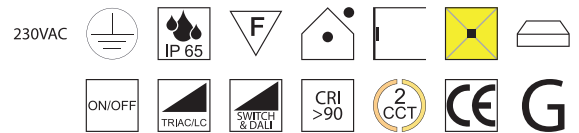

### Combo Out, LED 10W

Aluminium, Diffusor Polycarbonat, Lichtfarben einstellbar 2,7K (620lm) / 3K (640lm)

Bestell-Nr.	Farbauswahl angeben	Euro
12533/200N-	<b>S</b> <b>W</b> <b>G</b>	134,00
12533/20TRI-	<b>S</b> <b>W</b> <b>G</b>	160,90
12533/20DALI-	<b>S</b> <b>W</b> <b>G</b>	191,50

### Combo Out, LED 11W

Aluminium, Diffusor Polycarbonat, Lichtfarben einstellbar 2,7K (740lm) / 3K (760lm)

Bestell-Nr.	Farbauswahl angeben	Euro
12533/300N-	<b>S</b> <b>W</b> <b>G</b>	173,30
12533/30TRI-	<b>S</b> <b>W</b> <b>G</b>	205,50
12533/30DALI-	<b>S</b> <b>W</b> <b>G</b>	234,50