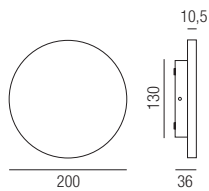

Bestell-Nr.	Farbauswahl angeben	Euro
12533/200N-	S W G	134,00
12533/20TRI-	S W G	160,90
12533/20DALI-	S W G	191,50