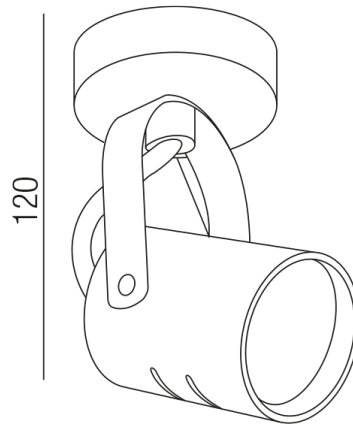

### Beschreibung

NV AUFBAUSTRAHLER

schwenkbar m.Gehäuse/gold

GZ4/L12

Lagerstand: 76 Stück  
 Anschluss 230V Wechselspannung, Schutzklasse I - Elektrische Isolierungsklasse (IEC), Schutzart IP20, Anwendung im Innenbereich, Installation an der Decke, schwenkbar, 1 seitiger Lichtaustritt - down breitstrahlend, Leuchte geeignet für die Montage auf entflammaren Oberflächen, Energieeffizienzklasse, A - G, CE-Kennzeichnung