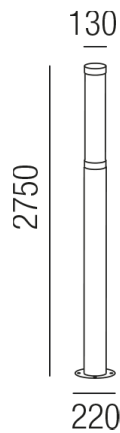

Produktdatenblatt

LYON 87655/275DALI-A

Beschreibung

SL LYON 275 - 3CCT

Alu anthrazit/Diffusor PC opal

LED 55W CRI>80/NT Dali switch

2,7K(4899lm) 3,2K(4741lm) 4K(4883lm)

dm13/H2750/Bodenplatte 220mm

DALI switch dim

Anschluss 230V Wechselspannung, Schutzklasse I - Elektrische Isolierungsklasse (IEC), Schutzart IP65, Anwendung im Außenbereich, Installation auf dem Boden, 4 seitiger Lichtaustritt - Rundumlicht (in alle Richtungen), Leuchte geeignet für die Montage auf entflammaren Oberflächen, Netzteil integriert, Betriebsgerät SWITCH & DALI dimmbar, Farbwiedergabeindex CRI >80, Energieeffizienzklasse, F, CE-Kennzeichnung, integrierter Colorswitch 3 Lichtfarben einstellbar - 2700K, 3200K, 4000K